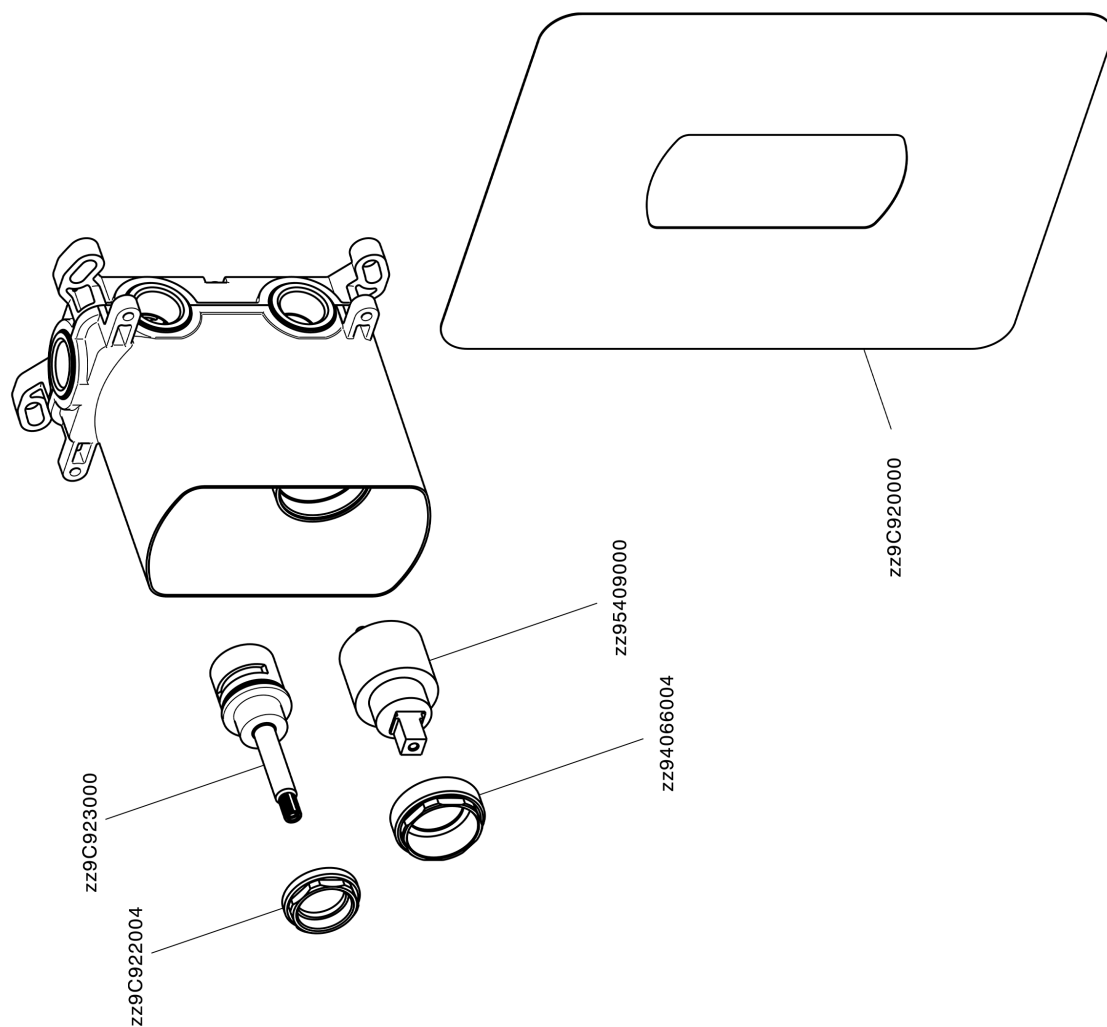

Parte externa monomando empotrado 2 salidas LEVITY_LY002300

LY002300

<https://es.huberitalia.com/parte-externa-monomando-empotrado-2-salidas-levity-ly002300>

Parte empotrada monomando baño/ducha Easy-Box EMPOTRADO_ZB000230

ZB000230 <https://es.huberitalia.com/parte-empotrada-monomando-bano-ducha-easy-box-empotrado-zb000230>

2026-04-30