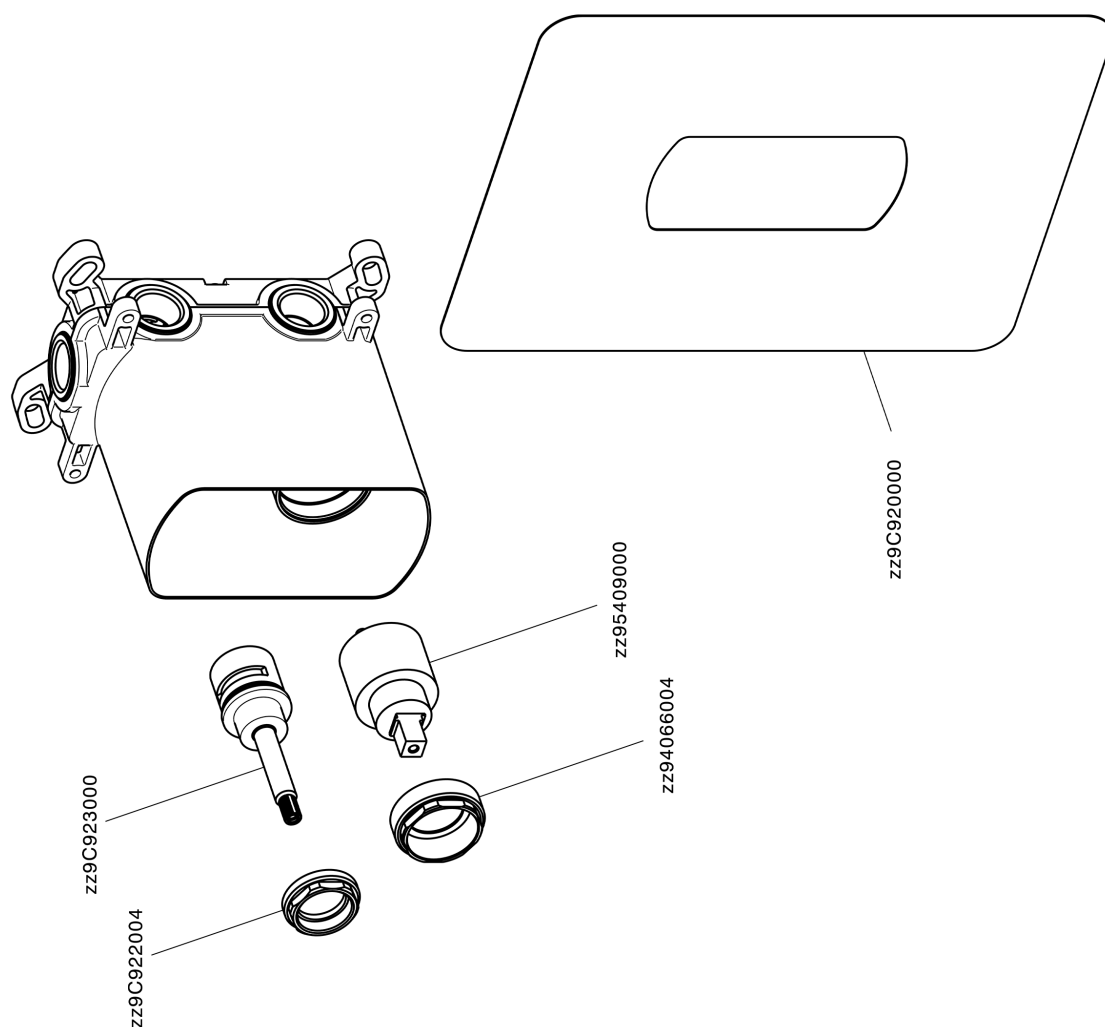

Parte externa monomando empotrado 2 salidas LEVITY_LY002300

LY002300

<https://es.huberitalia.com/parte-externa-monomando-empotrado-2-salidas-levity-ly002300>

Parte empotrada monomando baño/ducha Easy-Box EMPOTRADO_ZB000230

ZB000230 <https://es.huberitalia.com/parte-empotrada-monomando-bano-ducha-easy-box-empotrado-zb000230>

2026-05-20