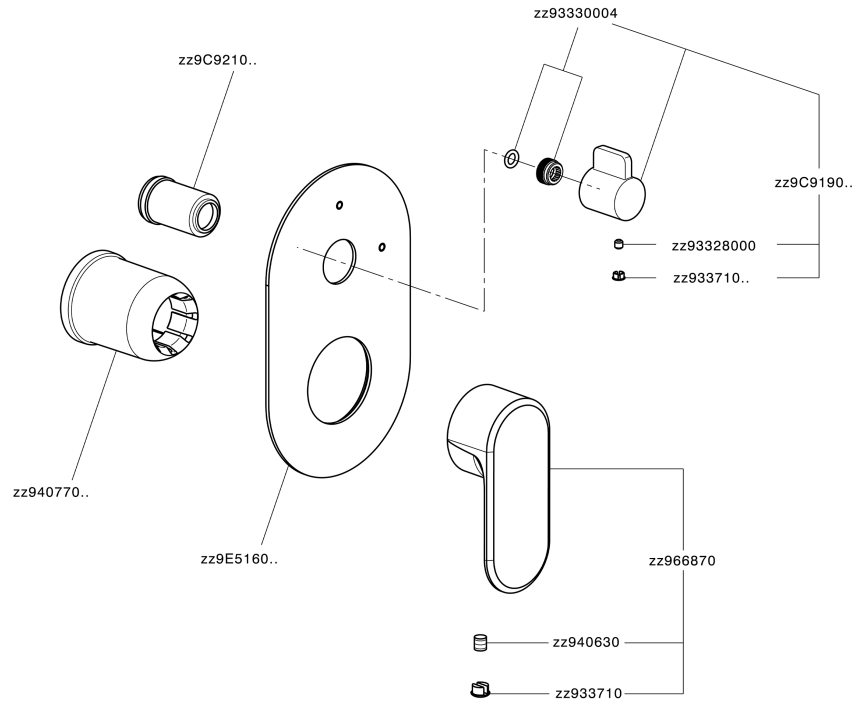

Parte externa monomando empotrado 2 salidas LEVITY_LY002300

LY002300

<https://es.huberitalia.com/parte-externa-monomando-empotrado-2-salidas-levity-ly002300>

Parte empotrada monomando baño/ducha Easy-Box EMPOTRADO_ZB000230

ZB000230 <https://es.huberitalia.com/parte-empotrada-monomando-bano-ducha-easy-box-empotrado-zb000230>

2026-05-20