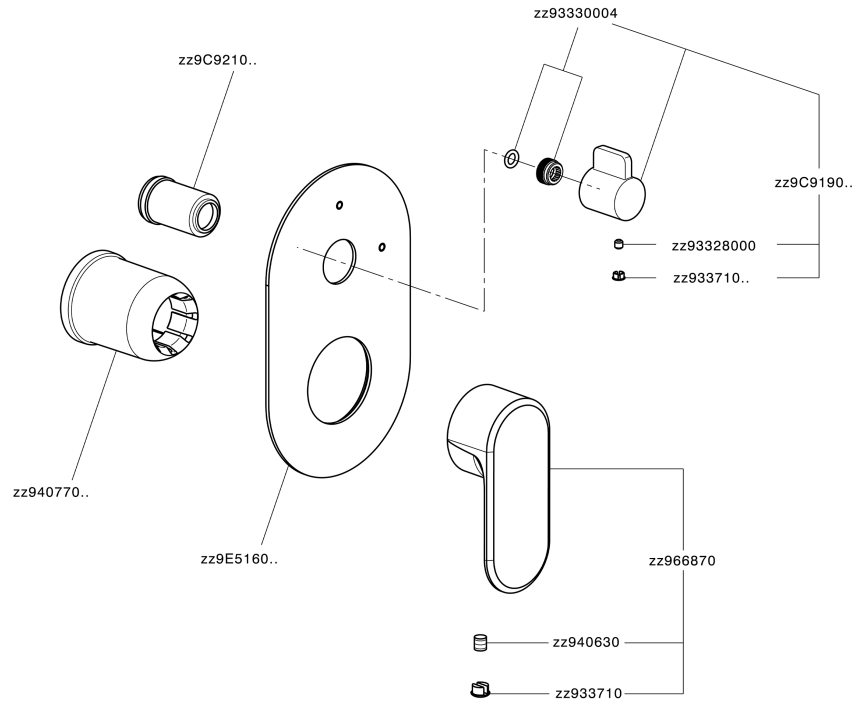

Parte externa monomando empotrado 2 salidas LEVITY_LY002300

LY002300

<https://es.huberitalia.com/parte-externa-monomando-empotrado-2-salidas-levity-ly002300>

Parte empotrada monomando baño/ducha Easy-Box EMPOTRADO_ZB000230

ZB000230 <https://es.huberitalia.com/parte-empotrada-monomando-bano-ducha-easy-box-empotrado-zb000230>

2026-06-13