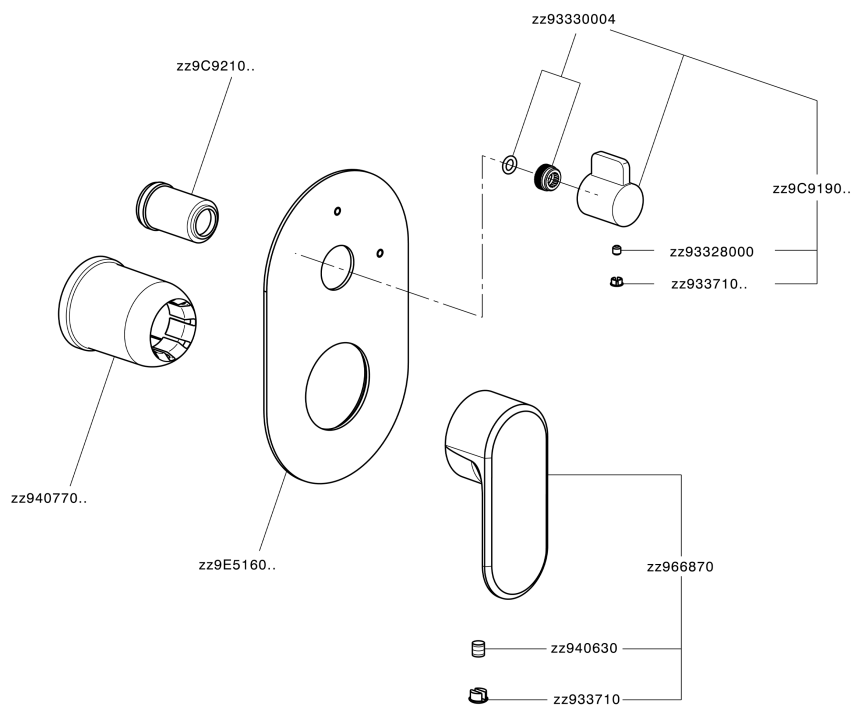

Parte externa monomando empotrado 2 salidas LEVITY_LY002300

LY002300

<https://es.huberitalia.com/parte-externa-monomando-empotrado-2-salidas-levity-ly002300>

Parte empotrada monomando baño/ducha Easy-Box EMPOTRADO_ZB000230

ZB000230 <https://es.huberitalia.com/parte-empotrada-monomando-bano-ducha-easy-box-empotrado-zb000230>

2026-04-30