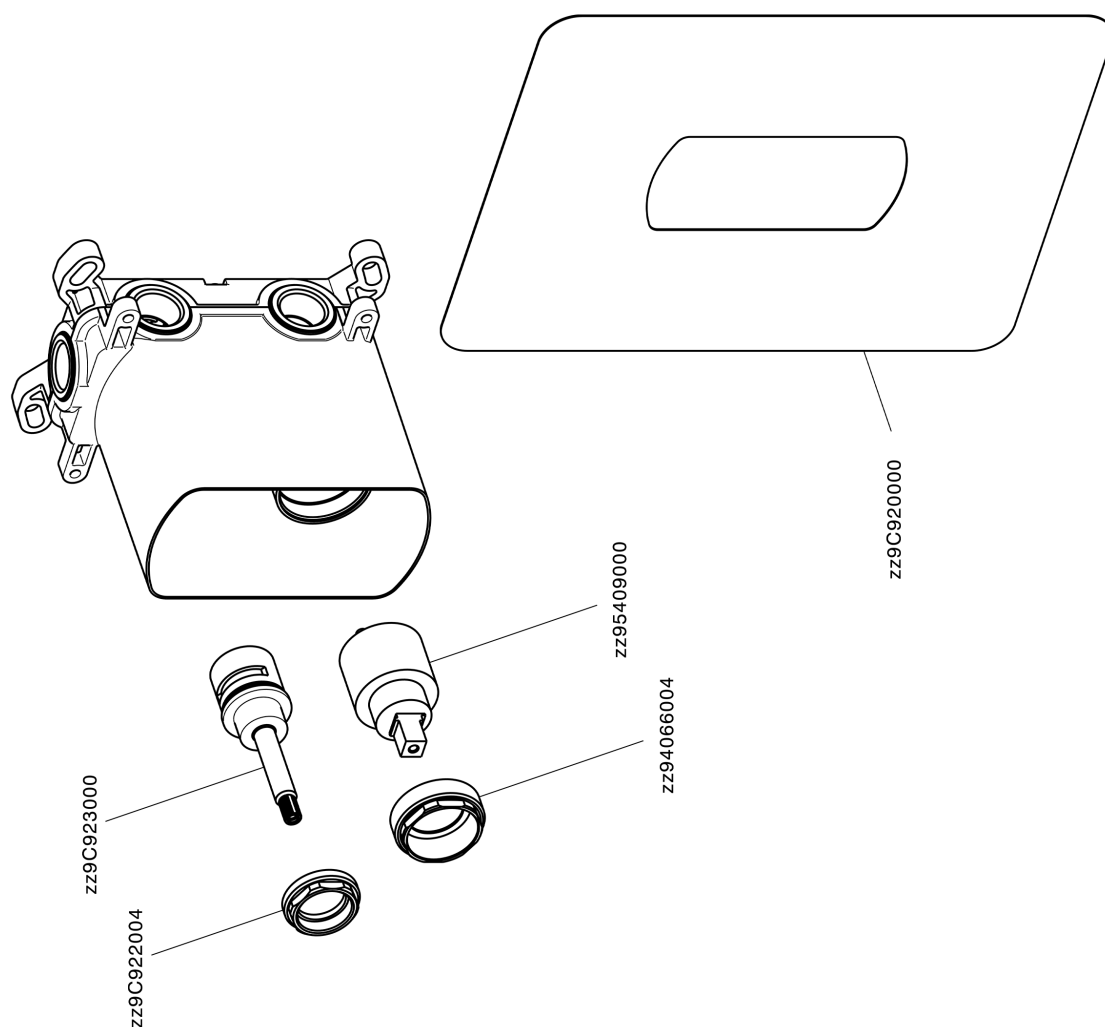

Parte externa monomando empotrado 2 salidas LEVITY_LY002300

LY002300

<https://es.huberitalia.com/parte-externa-monomando-empotrado-2-salidas-levity-ly002300>

Parte empotrada monomando baño/ducha Easy-Box EMPOTRADO_ZB000230

ZB000230 <https://es.huberitalia.com/parte-empotrada-monomando-bano-ducha-easy-box-empotrado-zb000230>

2026-06-13