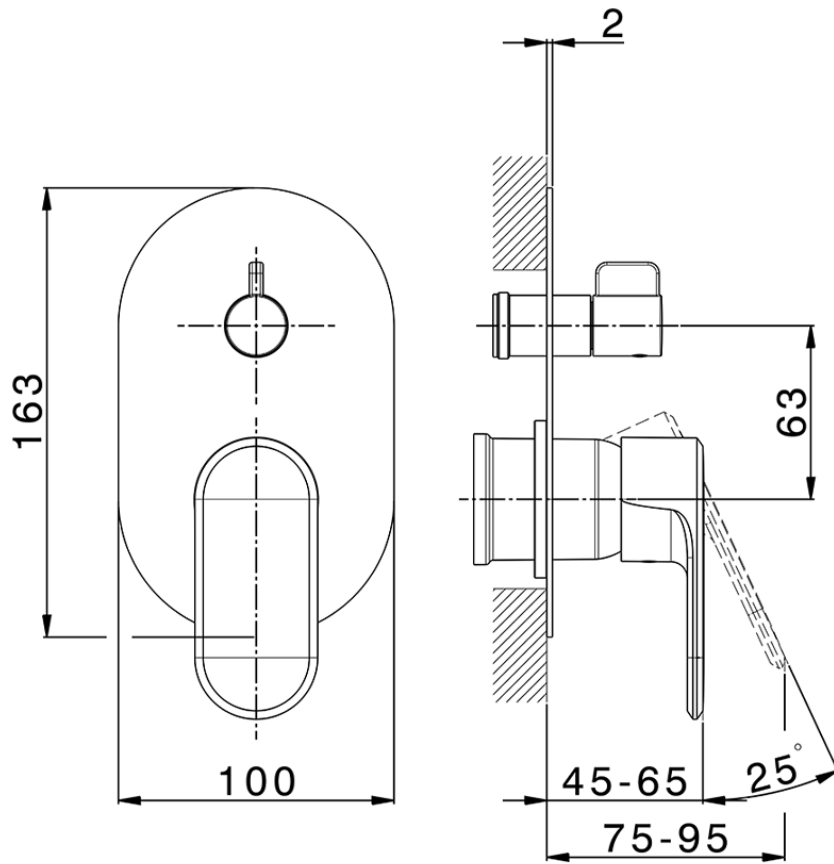

Parte externa monomando empotrado 2 salidas LEVITY\_LY002300

LY002300

<https://es.huberitalia.com/parte-externa-monomando-empotrado-2-salidas-levity-ly002300>

Piastra/Plate/Plaque/Platte/Placa

2-3mm: XX 65-85

10mm: XX 60-80