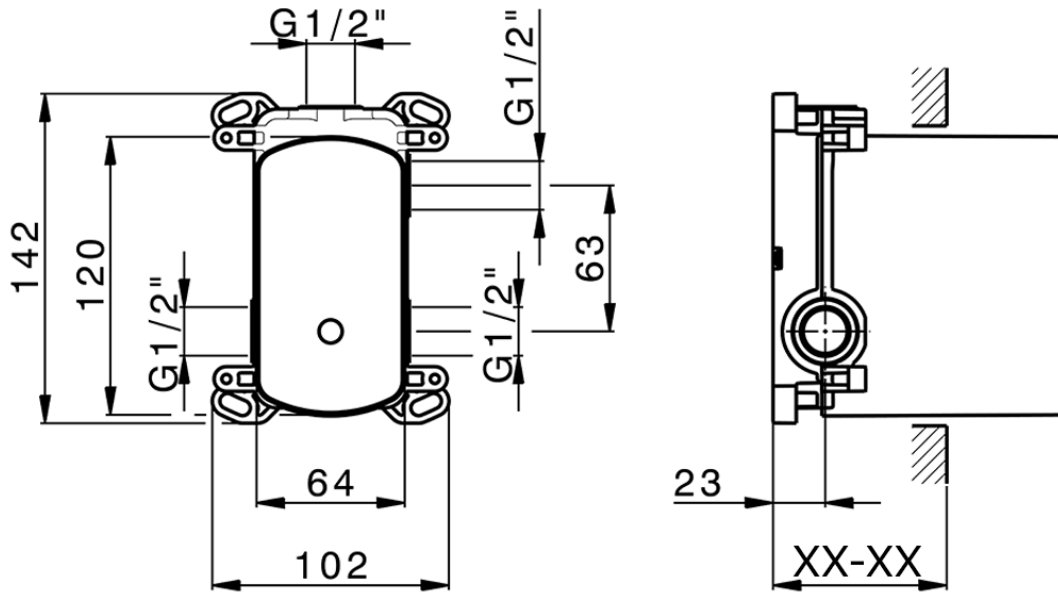

Parte externa monomando empotrado 2 salidas LEVITY\_LY002300

LY002300

<https://es.huberitalia.com/parte-externa-monomando-empotrado-2-salidas-levity-ly002300>

Piastra/Plate/Plaque/Platte/Placa

2-3mm: XX 65-85

10mm: XX 60-80