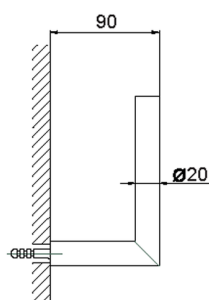

Porta rollo de recambio ACCESORIOS BAÑO_SI090410

MODELO **SI090410**

Porta rollo de recambio

ACABADOS DISPONIBLES

-  **21** 21 Cromo
-  **2B** 2B Níquel Brillo
-  **2F** 2F Níquel Cepillado
-  **2P** 2P Oro rosa
-  **2Q** 2Q Black Titanium
-  **40** 40 Negro Mate
-  **4Q** 4Q Blanco Mate

CARACTERÍSTICAS

Porta rollo de recambio ACCESORIOS BAÑO_SI090410

SI090410

<https://es.huberitalia.com/porta-rollo-de-recambio-accesorios-bano-si090410>

2024-11-24