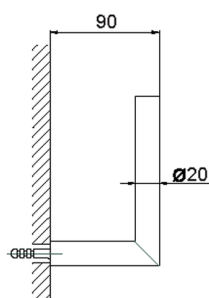

## Porta rollo de recambio ACCESORIOS BAÑO\_SI090410

MODELO **SI090410**

Porta rollo de recambio

ACABADOS DISPONIBLES

-  **21** 21 Cromo
-  **2B** 2B Níquel Brillo
-  **2F** 2F Níquel Cepillado
-  **2P** 2P Oro rosa
-  **2Q** 2Q Black Titanium
-  **40** 40 Negro Mate
-  **4Q** 4Q Blanco Mate