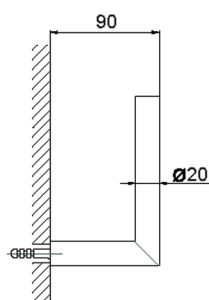

Porta rollo de recambio ACCESORIOS BAÑO_SI090410

MODELO **SI090410**

Porta rollo de recambio

ACABADOS DISPONIBLES

-  **21** 21 Cromo
-  **2B** 2B Níquel Brillo
-  **2F** 2F Níquel Cepillado
-  **2P** 2P Oro rosa
-  **2Q** 2Q Black Titanium
-  **40** 40 Negro Mate
-  **4Q** 4Q Blanco Mate

CARACTERÍSTICAS

Porta rollo de recambio ACCESORIOS BAÑO_SI090410

SI090410

<https://es.huberitalia.com/porta-rollo-de-recambio-accesorios-bano-si090410>

2024-11-21