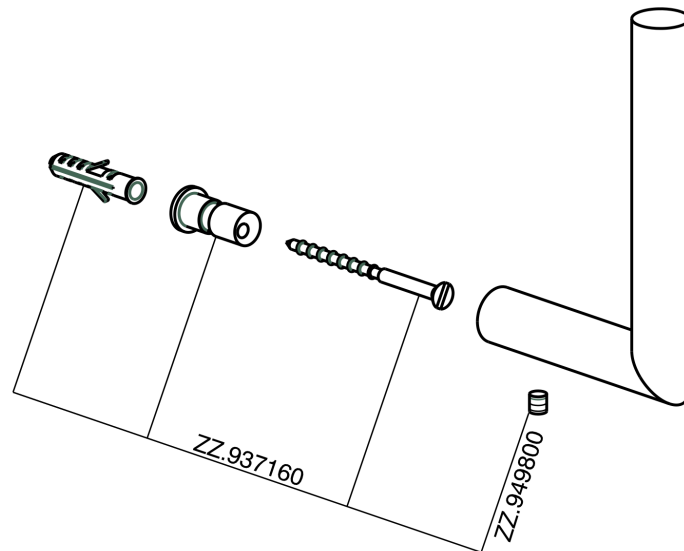

Porta rollo de recambio ACCESORIOS BAÑO_SI090410

MODELO **SI090410**

Porta rollo de recambio

ACABADOS DISPONIBLES

-  **21** 21 Cromo
-  **2B** 2B Níquel Brillo
-  **2F** 2F Níquel Cepillado
-  **2P** 2P Oro rosa
-  **2Q** 2Q Black Titanium
-  **40** 40 Negro Mate
-  **4Q** 4Q Blanco Mate

CARACTERÍSTICAS

Porta rollo de recambio ACCESORIOS BAÑO_SI090410

SI090410

<https://es.huberitalia.com/porta-rollo-de-recambio-accesorios-bano-si090410>

2024-11-21