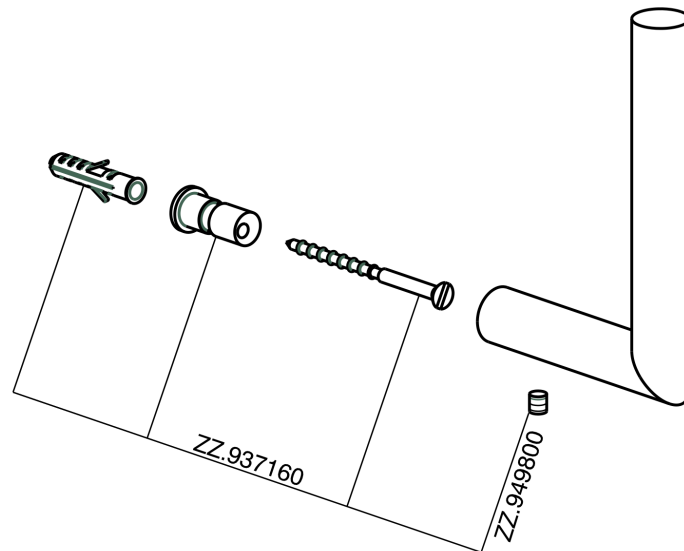

Porta rollo de recambio ACCESORIOS BAÑO_SI090410

SI090410

<https://es.huberitalia.com/porta-rollo-de-recambio-accesorios-bano-si090410>

2024-11-21