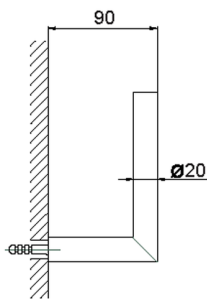

## Porta rollo de recambio ACCESORIOS BAÑO\_SI090410

MODELO **SI090410**

Porta rollo de recambio

ACABADOS DISPONIBLES

-  **21** 21 Cromo
-  **2B** 2B Níquel Brillo
-  **2F** 2F Níquel Cepillado
-  **2P** 2P Oro rosa
-  **2Q** 2Q Black Titanium
-  **40** 40 Negro Mate
-  **4Q** 4Q Blanco Mate