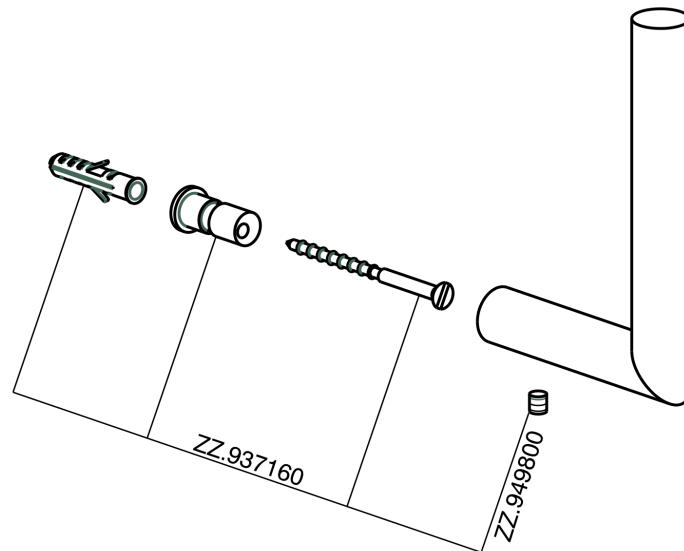

Porta rollo de recambio ACCESORIOS BAÑO_SI090410

MODELO **SI090410**

Porta rollo de recambio

ACABADOS DISPONIBLES

-  **21** 21 Cromo
-  **2B** 2B Níquel Brillo
-  **2F** 2F Níquel Cepillado
-  **2P** 2P Oro rosa
-  **2Q** 2Q Black Titanium
-  **40** 40 Negro Mate
-  **4Q** 4Q Blanco Mate

CARACTERÍSTICAS

Porta rollo de recambio ACCESORIOS BAÑO_SI090410

SI090410

<https://es.huberitalia.com/porta-rollo-de-recambio-accesorios-bano-si090410>

2024-11-24