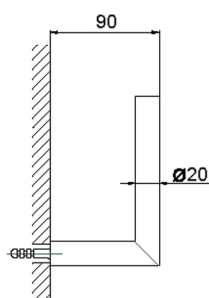

Porta rollo de recambio ACCESORIOS BAÑO_SI090410

MODELO **SI090410**

Porta rollo de recambio

ACABADOS DISPONIBLES

-  **21** 21 Cromo
-  **2B** 2B Níquel Brillo
-  **2F** 2F Níquel Cepillado
-  **2P** 2P Oro rosa
-  **2Q** 2Q Black Titanium
-  **40** 40 Negro Mate
-  **4Q** 4Q Blanco Mate

CARACTERÍSTICAS

Porta rollo de recambio ACCESORIOS BAÑO_SI090410

SI090410

<https://es.huberitalia.com/porta-rollo-de-recambio-accesorios-bano-si090410>

2024-11-24