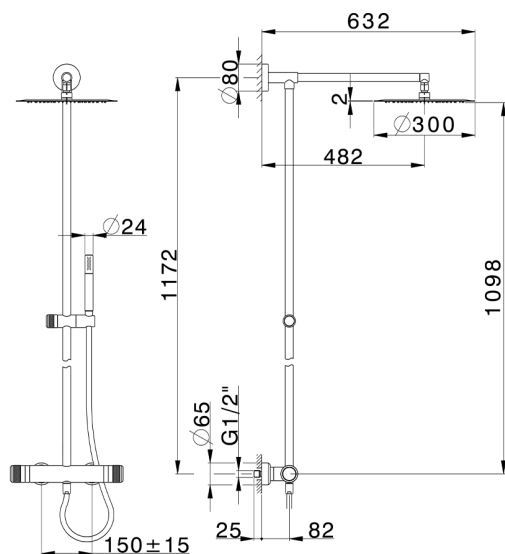

Columna termostática ducha 2 funciones CHRONOS_CRC78050

MODELO **CRC78050**

Columna termostática ducha 2 funciones, devia stop 2 salidas, columna fija, soporte duchita corredizo, duchita una función minimal Ø24mm de Latón, rociador redondo Ø 300 mm de INOX, flexible liso SUPREME 150 cm

ACABADOS DISPONIBLES

21 21 Cromo

CARACTERÍSTICAS

Recambio Cartucho **22.04A.AR - ZZ97279004**

Cartucho Termostático Argo 2 (filtro lungo)

DeviaStop

La tecnología Huber DeviaStop le permite ajustar el caudal de agua y dirigirla hacia la salida elegida (rociador superior, ducha de mano, etc.).