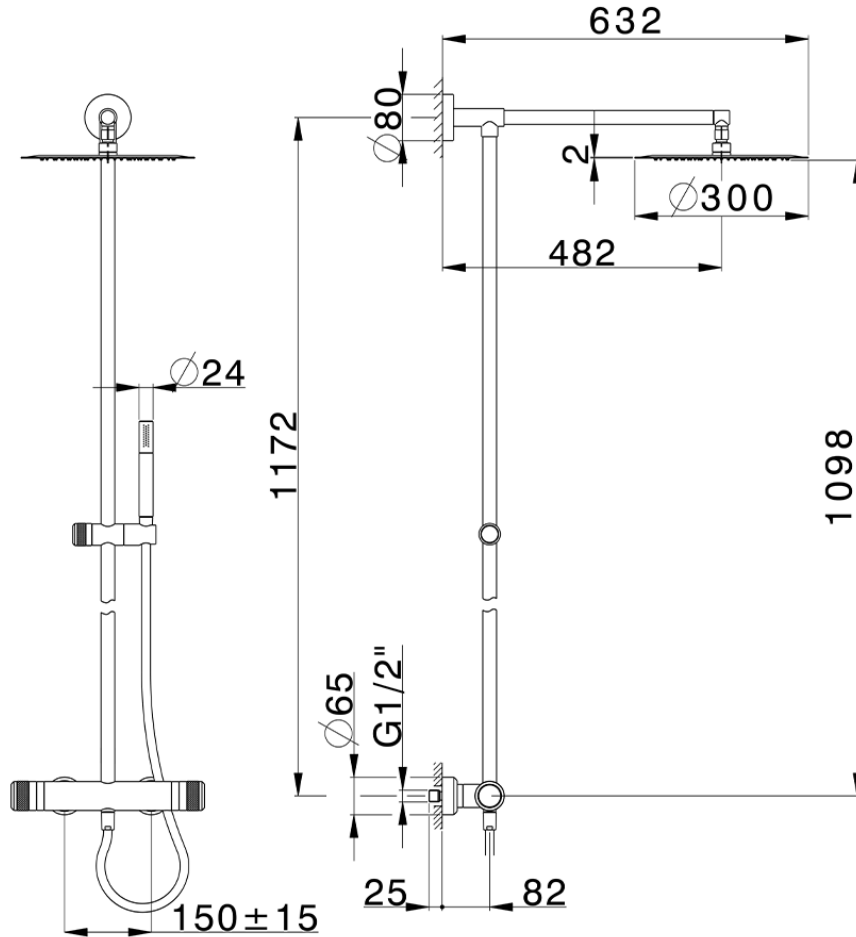

Columna termostática ducha 2 funciones CHRONOS\_CRC78050

CRC78050

<https://es.huberitalia.com/columna-termostatica-ducha-2-funciones-chronos-crc78050>

2026-05-20