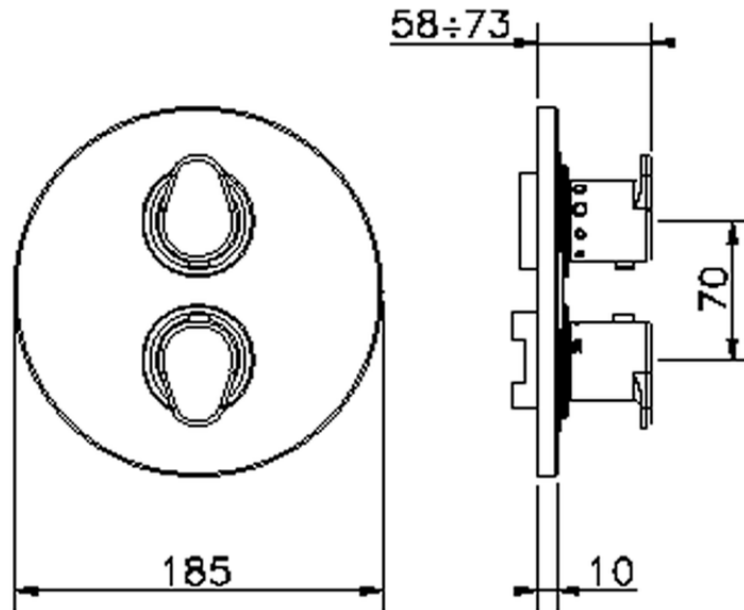

Parte externa termostático ducha emp. 1 salida H3_H3007300

H3007300

<https://es.huberitalia.com/parte-externa-termostatico-ducha-emp-1-salida-h3-h3007300>

Piastra/Plate/Plaque/Platte/Placa

2-3mm: XX 25-40 YY 76-91

10 mm: XX 16-31 YY 65-80

ZB007361

<https://es.huberitalia.com/parte-empotrada-termostatico-ducha-1-salida-empotrado-zb007361>

Piastra/Plate/Plaque/Platte/Placa

2-3mm: XX 25-40 YY 76-91

10 mm: XX 16-31 YY 65-80

ZB007301

<https://es.huberitalia.com/parte-empotrada-termostatico-ducha-1-salida-empotrado-zb007301>

2024-11-21