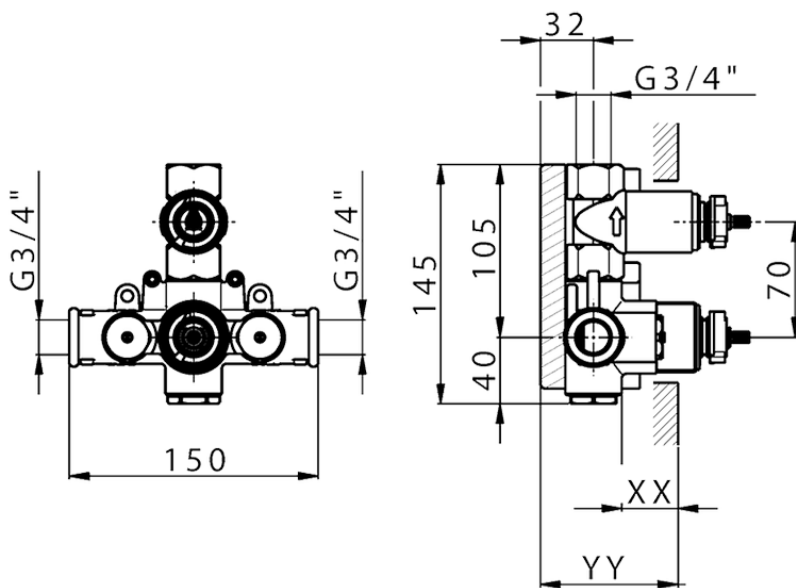

Parte externa termostático ducha emp. 1 salida H3_H3007300

H3007300

<https://es.huberitalia.com/parte-externa-termostatico-ducha-emp-1-salida-h3-h3007300>

Piastra/Plate/Plaque/Platte/Placa

2-3mm: XX 25-40 YY 76-91

10 mm: XX 16-31 YY 65-80

ZB007361

<https://es.huberitalia.com/parte-empotrada-termostatico-ducha-1-salida-empotrado-zb007361>

Piastra/Plate/Plaque/Platte/Placa

2-3mm: XX 25-40 YY 76-91

10 mm: XX 16-31 YY 65-80

ZB007301

<https://es.huberitalia.com/parte-empotrada-termostatico-ducha-1-salida-empotrado-zb007301>

2024-11-21