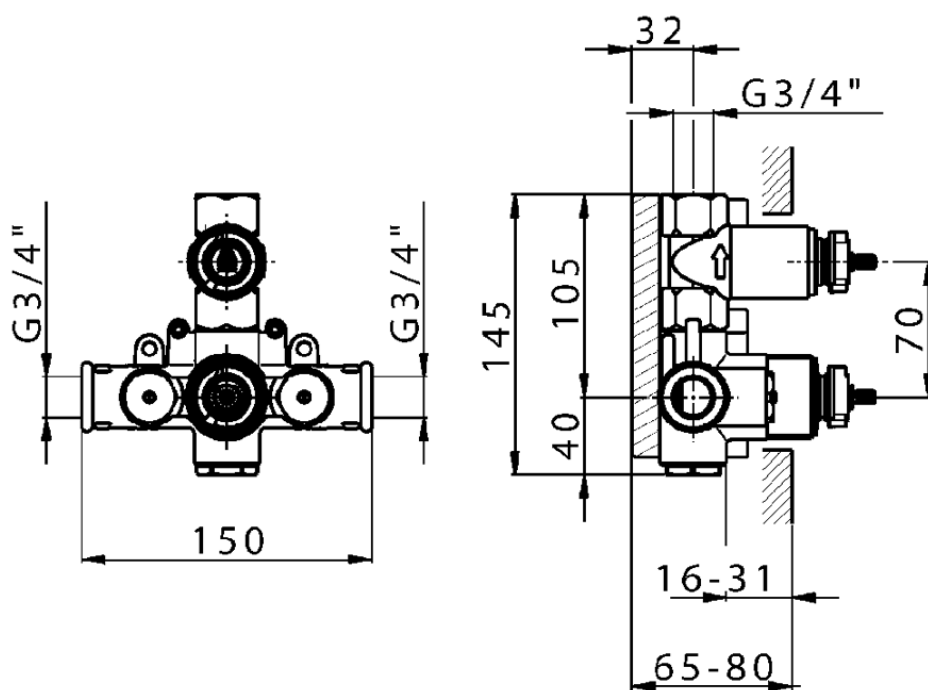

Parte externa termostático ducha emp. 1 salida THERMO_CS007280

CS007280

<https://es.huberitalia.com/parte-externa-termostatico-ducha-emp-1-salida-thermo-cs007280>

ZB007341

<https://es.huberitalia.com/parte-empotrada-termostatico-ducha-1-salida-empotrado-zb007341>

ZB007281

<https://es.huberitalia.com/parte-empotrada-termostatico-ducha-1-salida-empotrado-zb007281>

2026-06-15