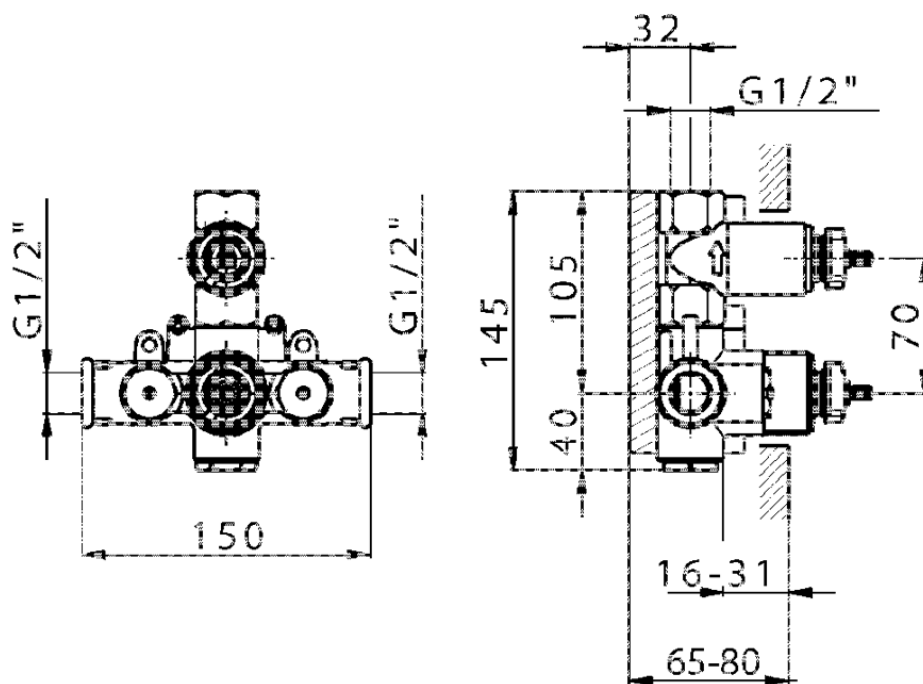

Parte externa termostático ducha emp. 1 salida THERMO_CS007280

CS007280

<https://es.huberitalia.com/parte-externa-termostatico-ducha-emp-1-salida-thermo-cs007280>

ZB007341

<https://es.huberitalia.com/parte-empotrada-termostatico-ducha-1-salida-empotrado-zb007341>

ZB007281

<https://es.huberitalia.com/parte-empotrada-termostatico-ducha-1-salida-empotrado-zb007281>

2026-06-15