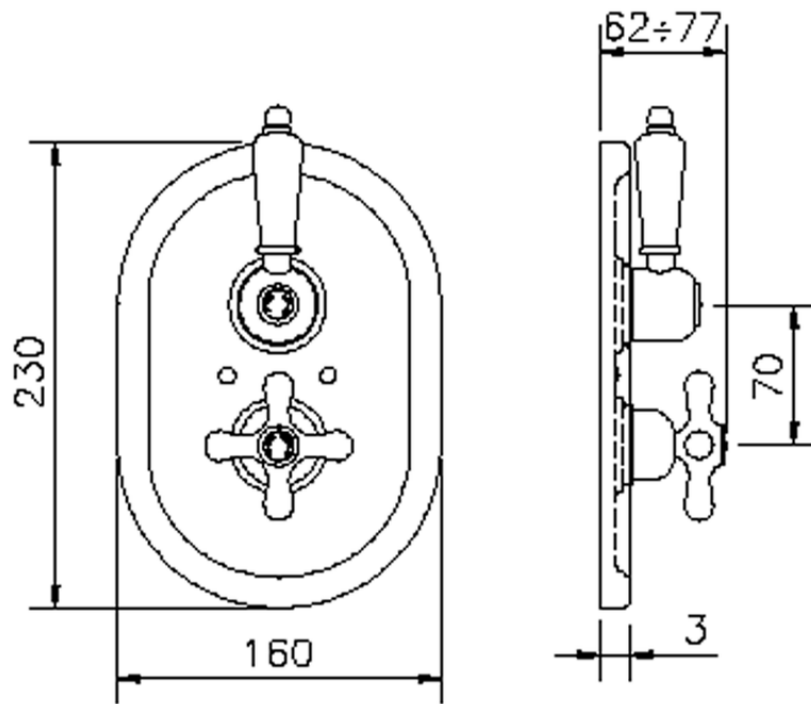

Parte externa termostático ducha emp. 1 salida THERMO_CS007280

CS007280

<https://es.huberitalia.com/parte-externa-termostatico-ducha-emp-1-salida-thermo-cs007280>

ZB007341

<https://es.huberitalia.com/parte-empotrada-termostatico-ducha-1-salida-empotrado-zb007341>

ZB007281

<https://es.huberitalia.com/parte-empotrada-termostatico-ducha-1-salida-empotrado-zb007281>

2026-06-15