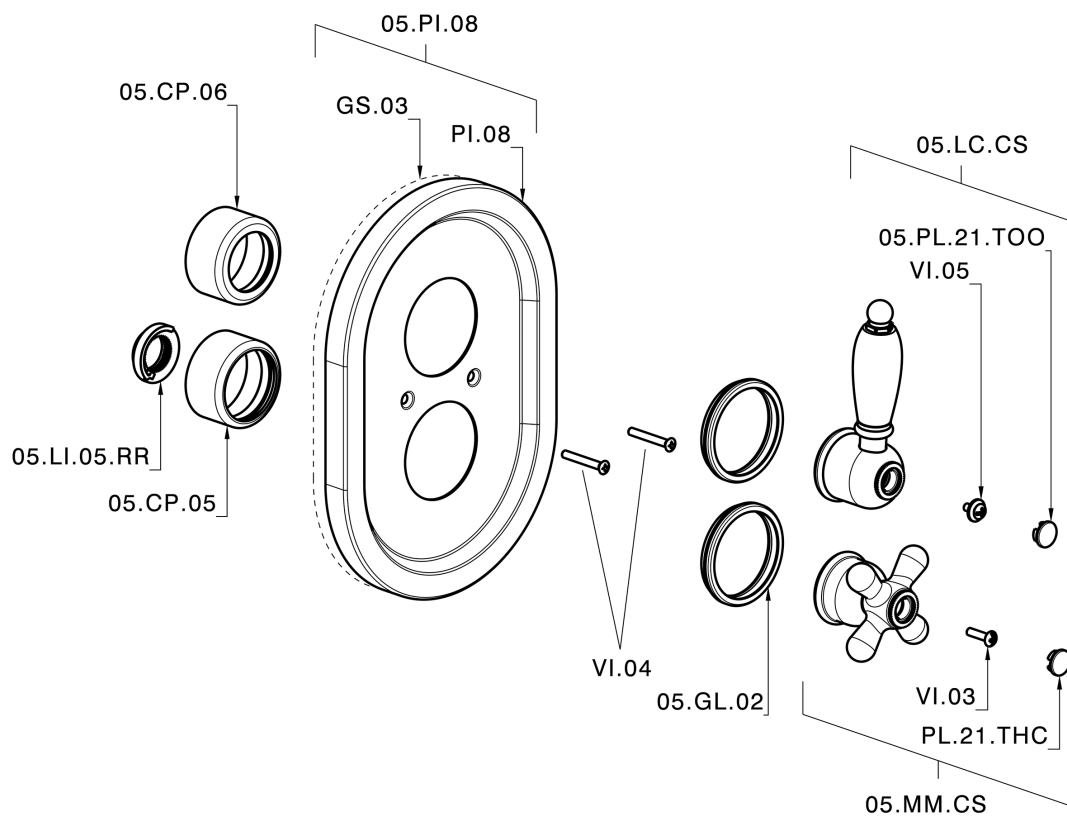

## Parte externa termostático ducha emp. 1 salida THERMO\_CS007280

CS007280

<https://es.huberitalia.com/parte-externa-termostatico-ducha-emp-1-salida-thermo-cs007280>

## Parte empotrada termostático ducha 1 salida EMPOTRADO\_ZB007341

ZB007341

<https://es.huberitalia.com/parte-empotrada-termostatico-ducha-1-salida-empotrado-zb007341>

## Parte empotrada termostático ducha 1 salida EMPOTRADO\_ZB007281

ZB007281

<https://es.huberitalia.com/parte-empotrada-termostatico-ducha-1-salida-empotrado-zb007281>

2026-04-12