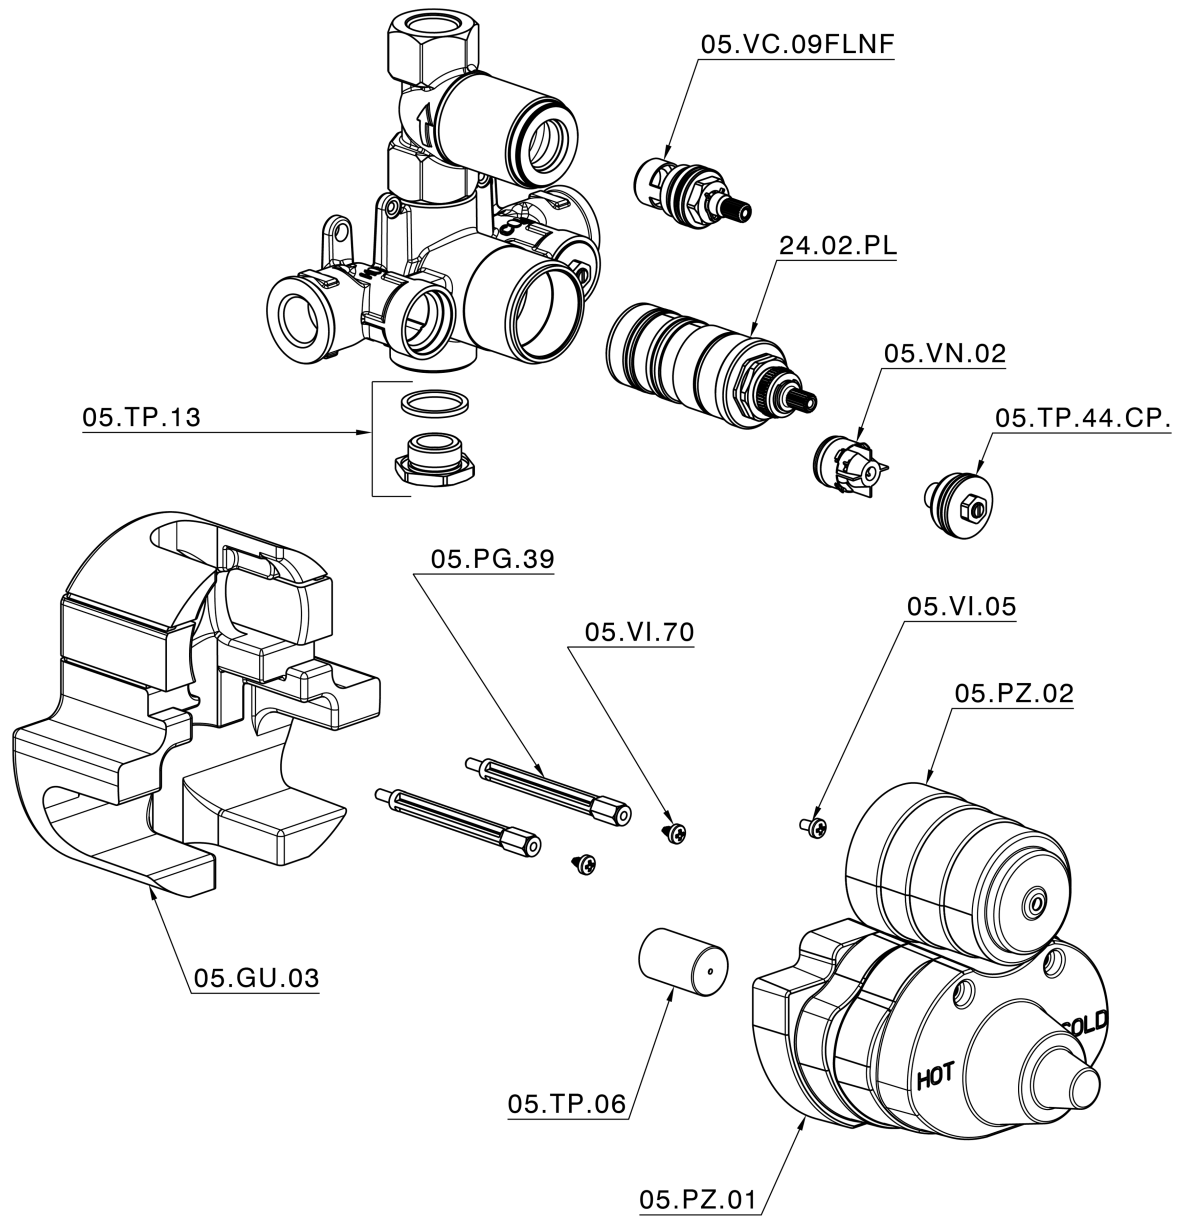

## Parte externa termostático ducha emp. 1 salida THERMO\_CS007280

CS007280

<https://es.huberitalia.com/parte-externa-termostatico-ducha-emp-1-salida-thermo-cs007280>

## Parte empotrada termostático ducha 1 salida EMPOTRADO\_ZB007341

ZB007341

<https://es.huberitalia.com/parte-empotrada-termostatico-ducha-1-salida-empotrado-zb007341>

## Parte empotrada termostático ducha 1 salida EMPOTRADO\_ZB007281

ZB007281

<https://es.huberitalia.com/parte-empotrada-termostatico-ducha-1-salida-empotrado-zb007281>

2026-04-12