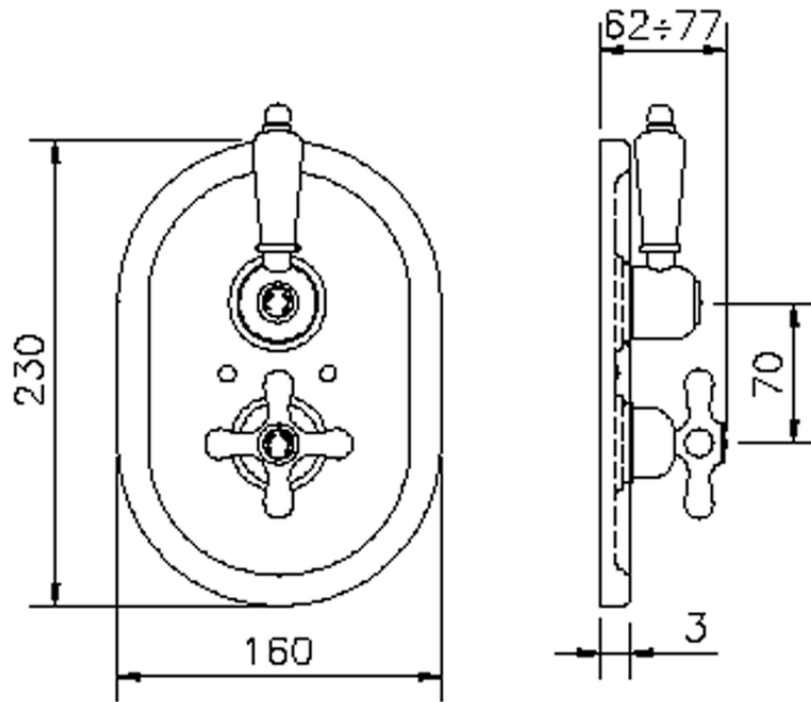

Parte externa termostático ducha emp. 1 salida THERMO_CS007280

CS007280

<https://es.huberitalia.com/parte-externa-termostatico-ducha-emp-1-salida-thermo-cs007280>

ZB007341

<https://es.huberitalia.com/parte-empotrada-termostatico-ducha-1-salida-empotrado-zb007341>

ZB007281

<https://es.huberitalia.com/parte-empotrada-termostatico-ducha-1-salida-empotrado-zb007281>

2026-04-12