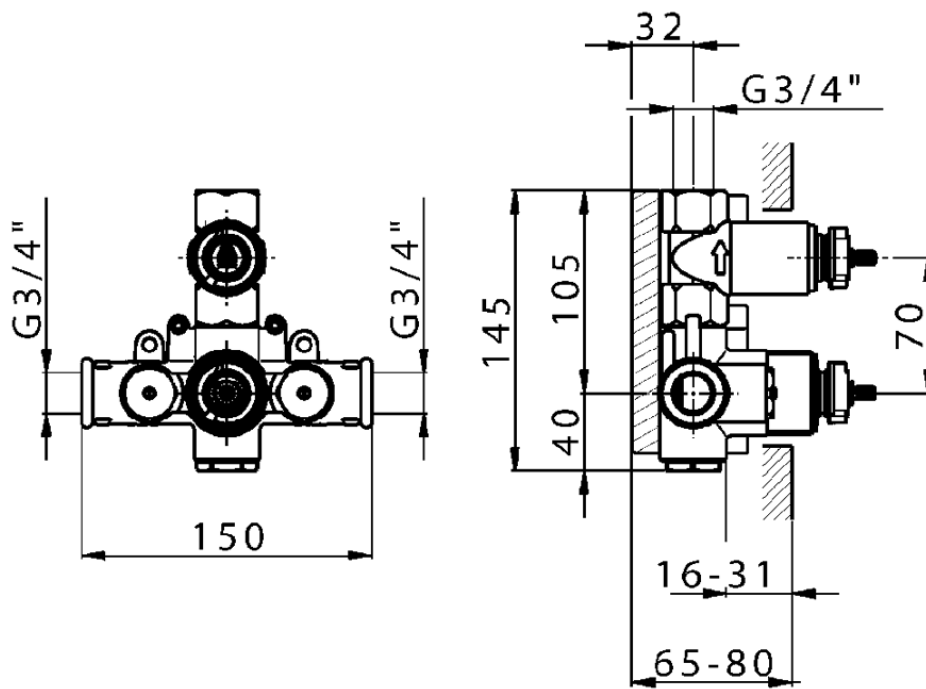

Parte externa termostático ducha emp. 1 salida THERMO_CS007280

CS007280

<https://es.huberitalia.com/parte-externa-termostatico-ducha-emp-1-salida-thermo-cs007280>

ZB007341

<https://es.huberitalia.com/parte-empotrada-termostatico-ducha-1-salida-empotrado-zb007341>

ZB007281

<https://es.huberitalia.com/parte-empotrada-termostatico-ducha-1-salida-empotrado-zb007281>

2026-04-12