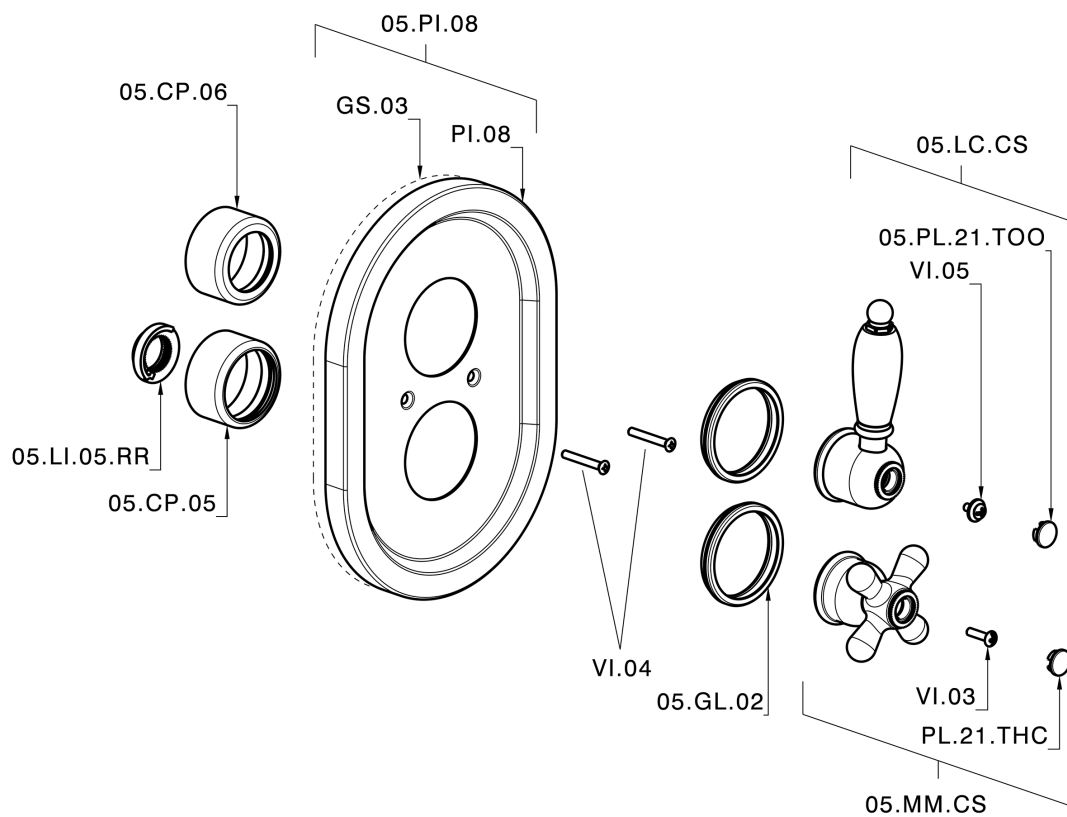

## Parte externa termostático ducha emp. 1 salida THERMO\_CS007280

CS007280

<https://es.huberitalia.com/parte-externa-termostatico-ducha-emp-1-salida-thermo-cs007280>

## Parte empotrada termostático ducha 1 salida EMPOTRADO\_ZB007341

ZB007341

<https://es.huberitalia.com/parte-empotrada-termostatico-ducha-1-salida-empotrado-zb007341>

## Parte empotrada termostático ducha 1 salida EMPOTRADO\_ZB007281

ZB007281

<https://es.huberitalia.com/parte-empotrada-termostatico-ducha-1-salida-empotrado-zb007281>

2026-06-13