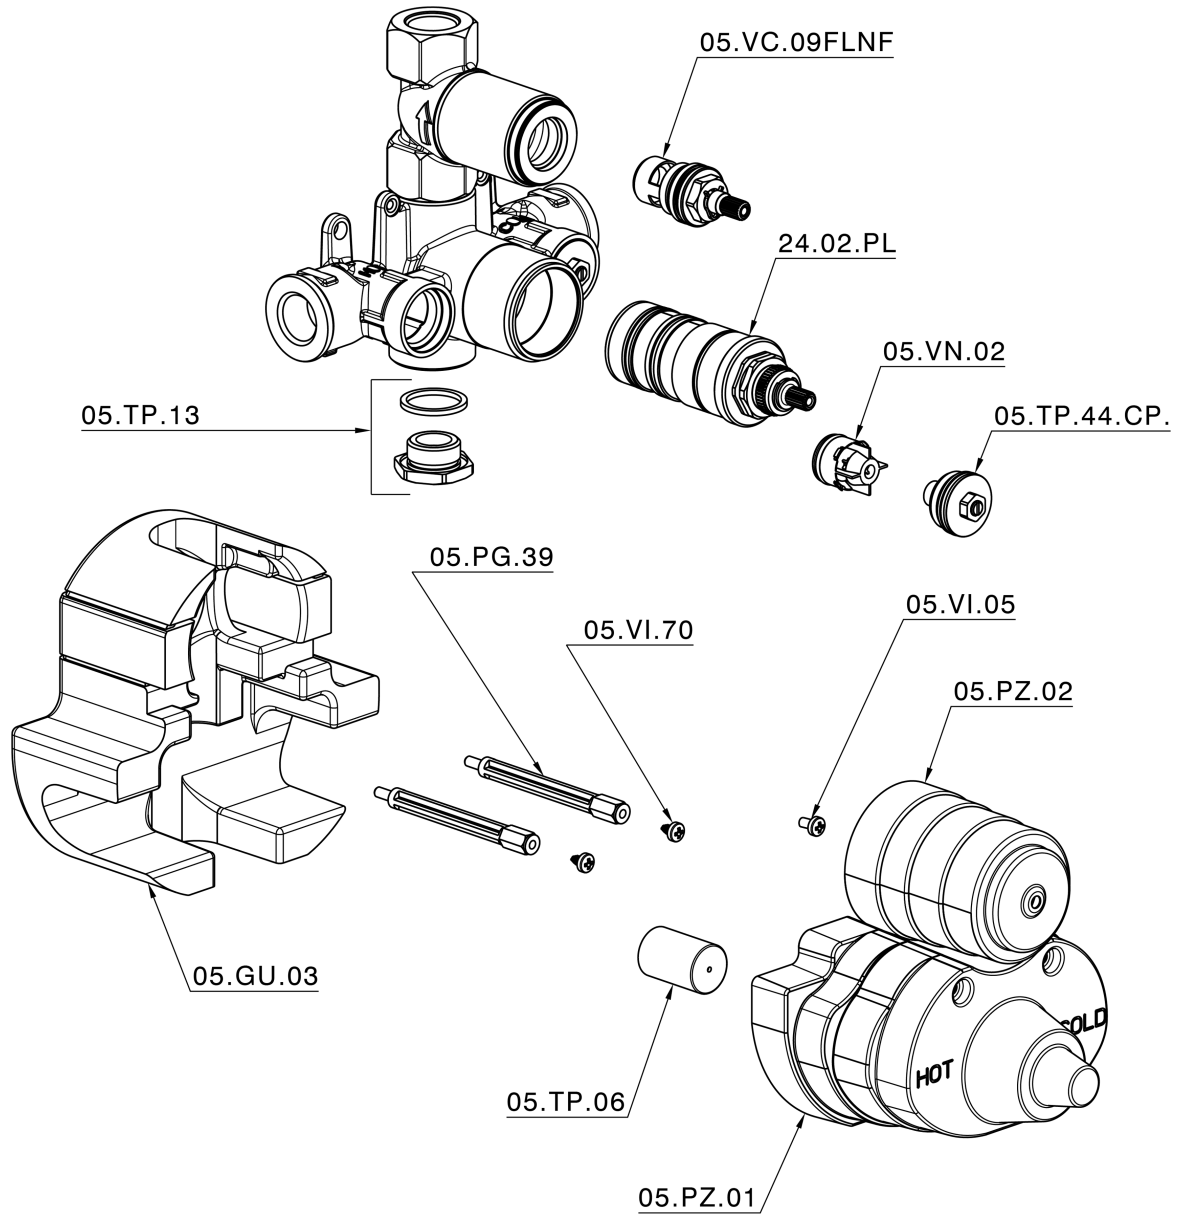

## Parte externa termostático ducha emp. 1 salida THERMO\_CS007280

CS007280

<https://es.huberitalia.com/parte-externa-termostatico-ducha-emp-1-salida-thermo-cs007280>

## Parte empotrada termostático ducha 1 salida EMPOTRADO\_ZB007341

ZB007341

<https://es.huberitalia.com/parte-empotrada-termostatico-ducha-1-salida-empotrado-zb007341>

## Parte empotrada termostático ducha 1 salida EMPOTRADO\_ZB007281

ZB007281

<https://es.huberitalia.com/parte-empotrada-termostatico-ducha-1-salida-empotrado-zb007281>

2026-06-13