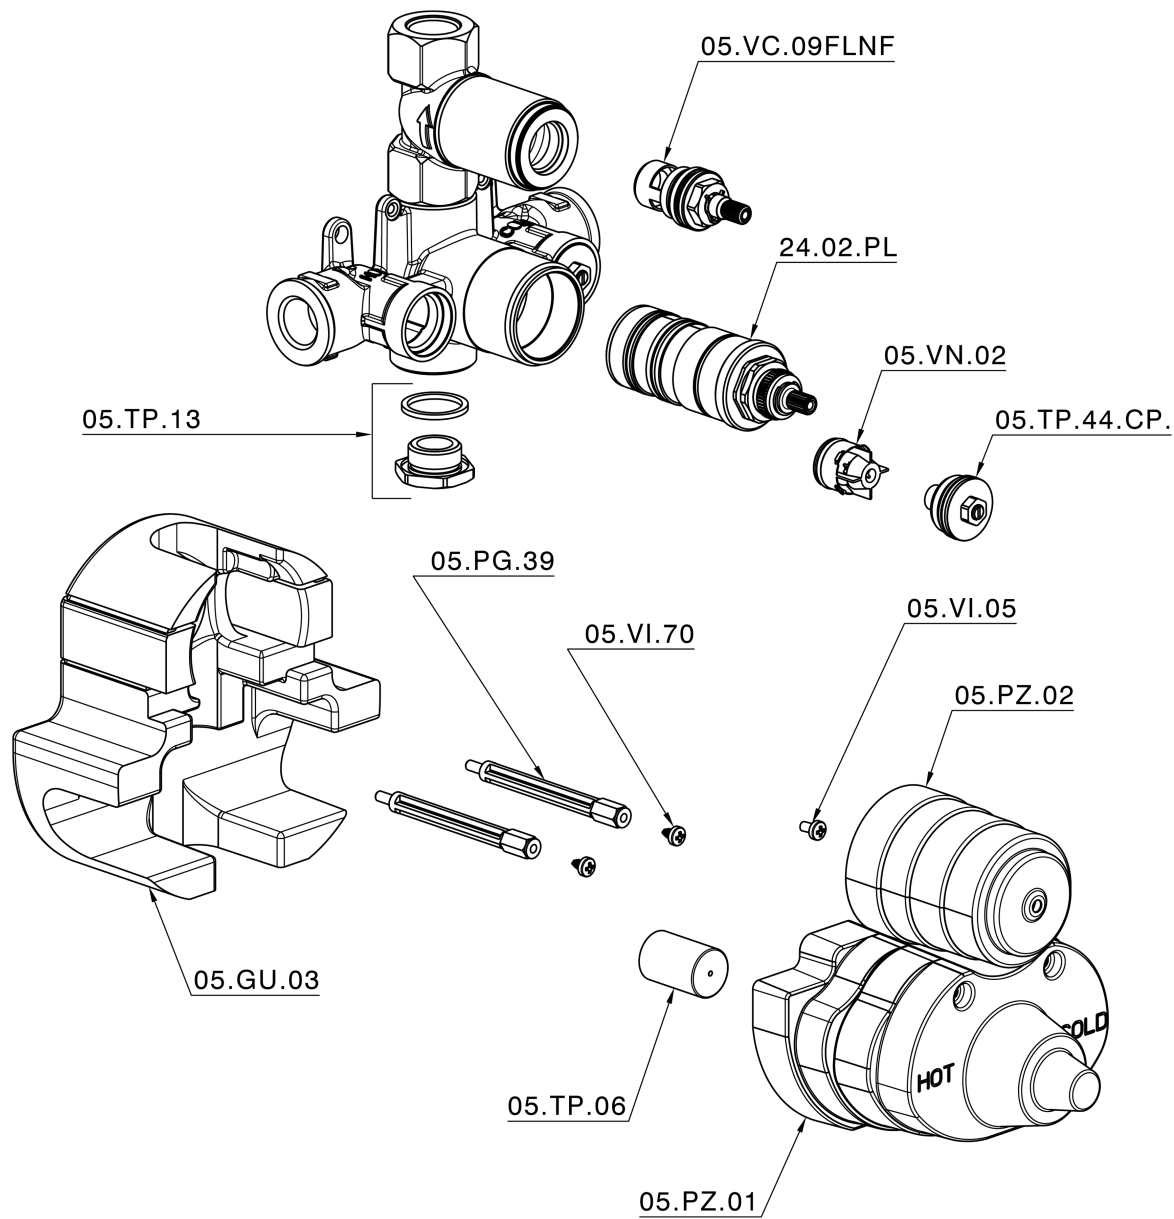

Parte externa termostático ducha emp. 1 salida THERMO_CS007280

CS007280

<https://es.huberitalia.com/parte-externa-termostatico-ducha-emp-1-salida-thermo-cs007280>

Parte empotrada termostático ducha 1 salida EMPOTRADO_ZB007341

ZB007341

<https://es.huberitalia.com/parte-empotrada-termostatico-ducha-1-salida-empotrado-zb007341>

Parte empotrada termostático ducha 1 salida EMPOTRADO_ZB007281

ZB007281

<https://es.huberitalia.com/parte-empotrada-termostatico-ducha-1-salida-empotrado-zb007281>