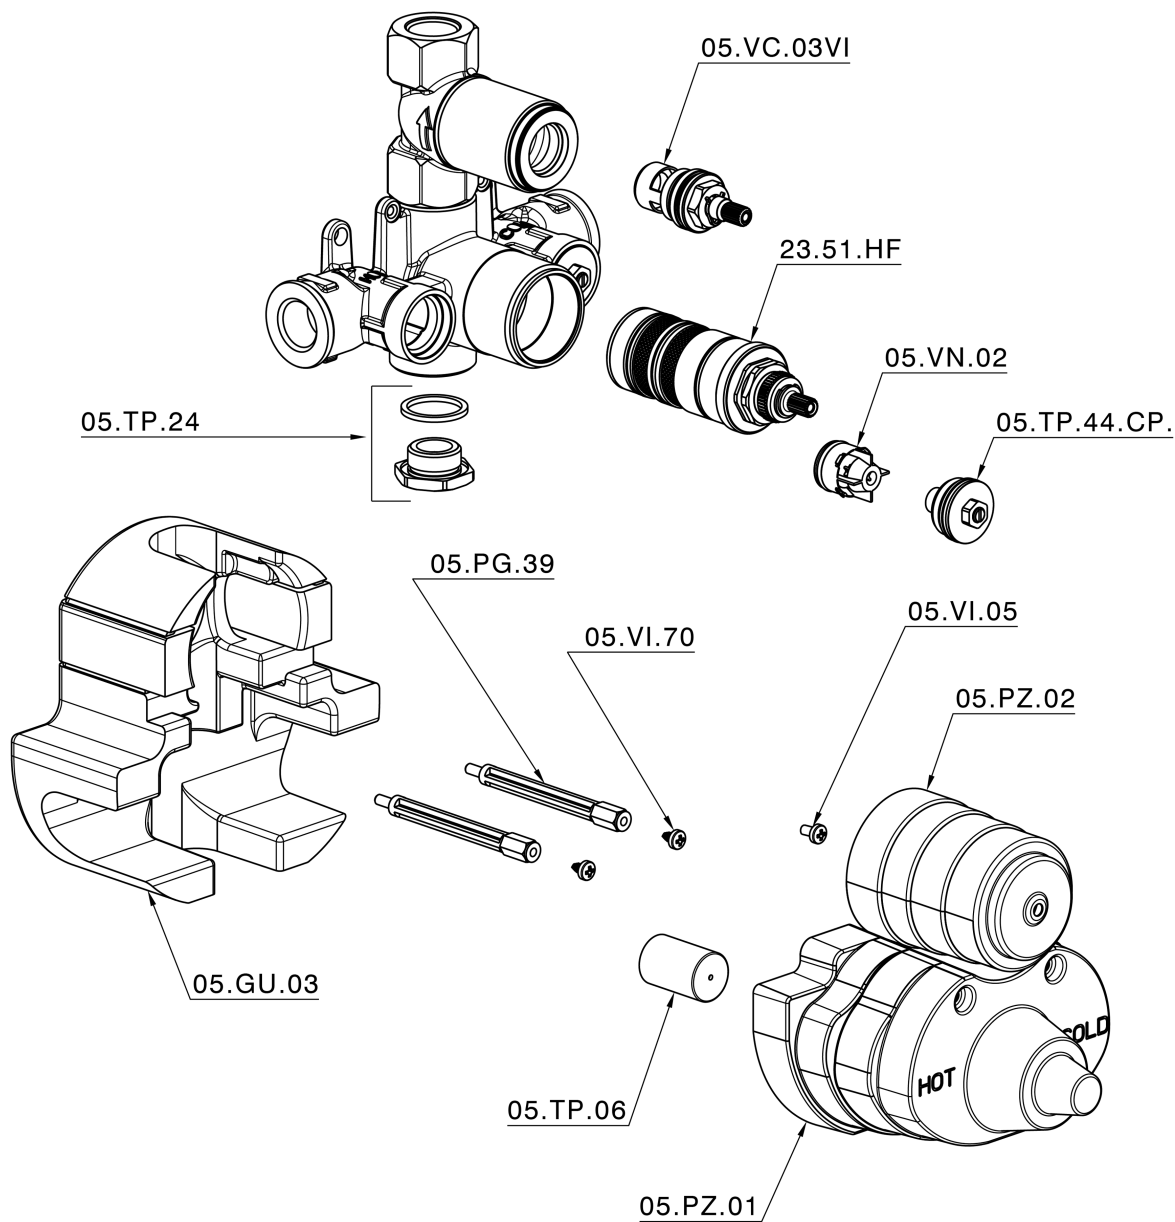

## Parte externa termostático ducha emp. 1 salida THERMO\_CS007280

CS007280

<https://es.huberitalia.com/parte-externa-termostatico-ducha-emp-1-salida-thermo-cs007280>

## Parte empotrada termostático ducha 1 salida EMPOTRADO\_ZB007341

ZB007341

<https://es.huberitalia.com/parte-empotrada-termostatico-ducha-1-salida-empotrado-zb007341>

## Parte empotrada termostático ducha 1 salida EMPOTRADO\_ZB007281

ZB007281

<https://es.huberitalia.com/parte-empotrada-termostatico-ducha-1-salida-empotrado-zb007281>

2026-06-13