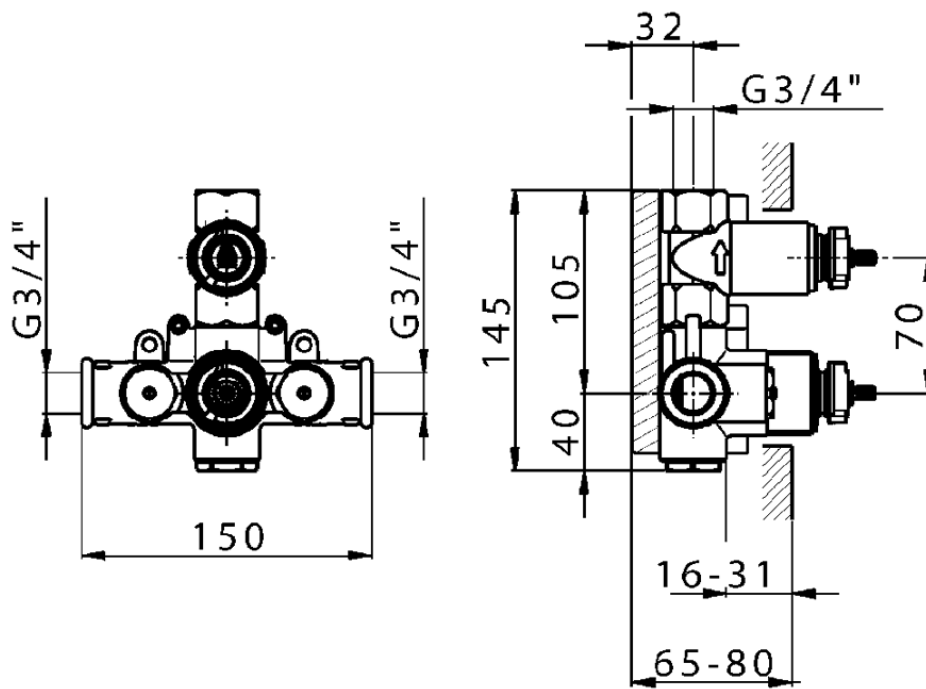

Parte externa termostático ducha emp. 1 salida THERMO_CS007280

CS007280

<https://es.huberitalia.com/parte-externa-termostatico-ducha-emp-1-salida-thermo-cs007280>

ZB007341

<https://es.huberitalia.com/parte-empotrada-termostatico-ducha-1-salida-empotrado-zb007341>

ZB007281

<https://es.huberitalia.com/parte-empotrada-termostatico-ducha-1-salida-empotrado-zb007281>

2026-05-20