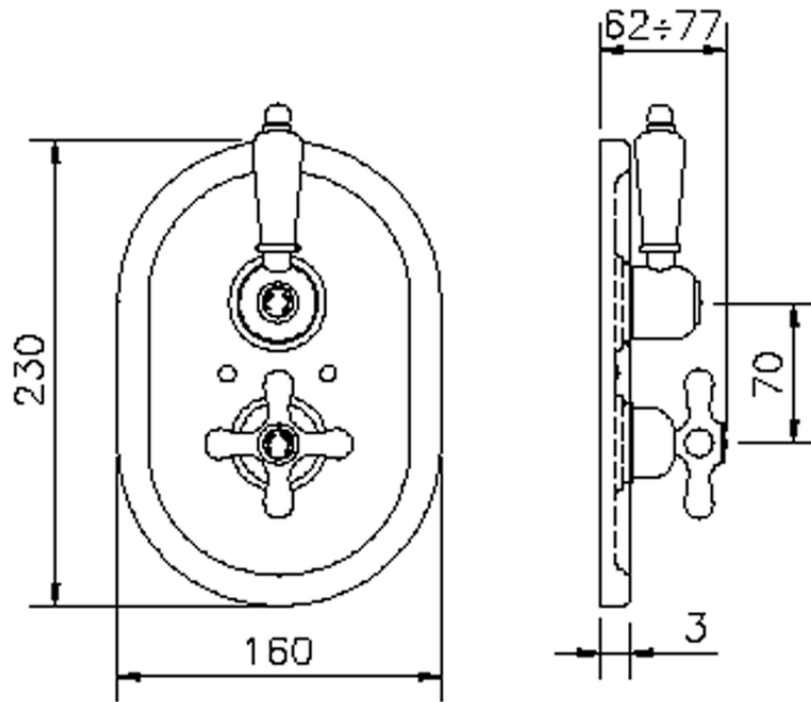

Parte externa termostático ducha emp. 1 salida THERMO_CS007280

CS007280

<https://es.huberitalia.com/parte-externa-termostatico-ducha-emp-1-salida-thermo-cs007280>

ZB007341

<https://es.huberitalia.com/parte-empotrada-termostatico-ducha-1-salida-empotrado-zb007341>

ZB007281

<https://es.huberitalia.com/parte-empotrada-termostatico-ducha-1-salida-empotrado-zb007281>

2026-05-20