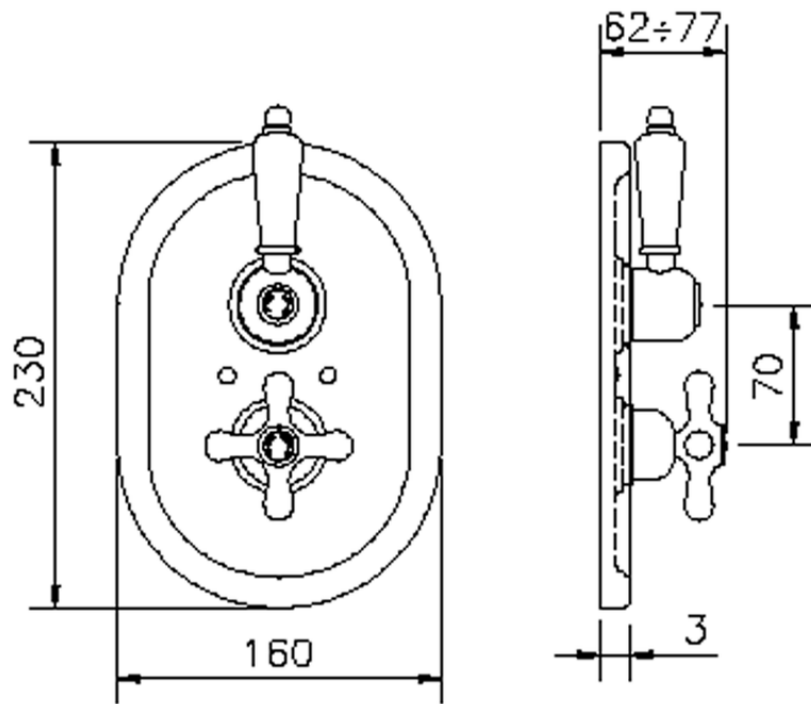

## Parte externa termostático ducha emp. 1 salida THERMO\_CS007280

CS007280

<https://es.huberitalia.com/parte-externa-termostatico-ducha-emp-1-salida-thermo-cs007280>

ZB007341

<https://es.huberitalia.com/parte-empotrada-termostatico-ducha-1-salida-empotrado-zb007341>

ZB007281

<https://es.huberitalia.com/parte-empotrada-termostatico-ducha-1-salida-empotrado-zb007281>

2026-06-13