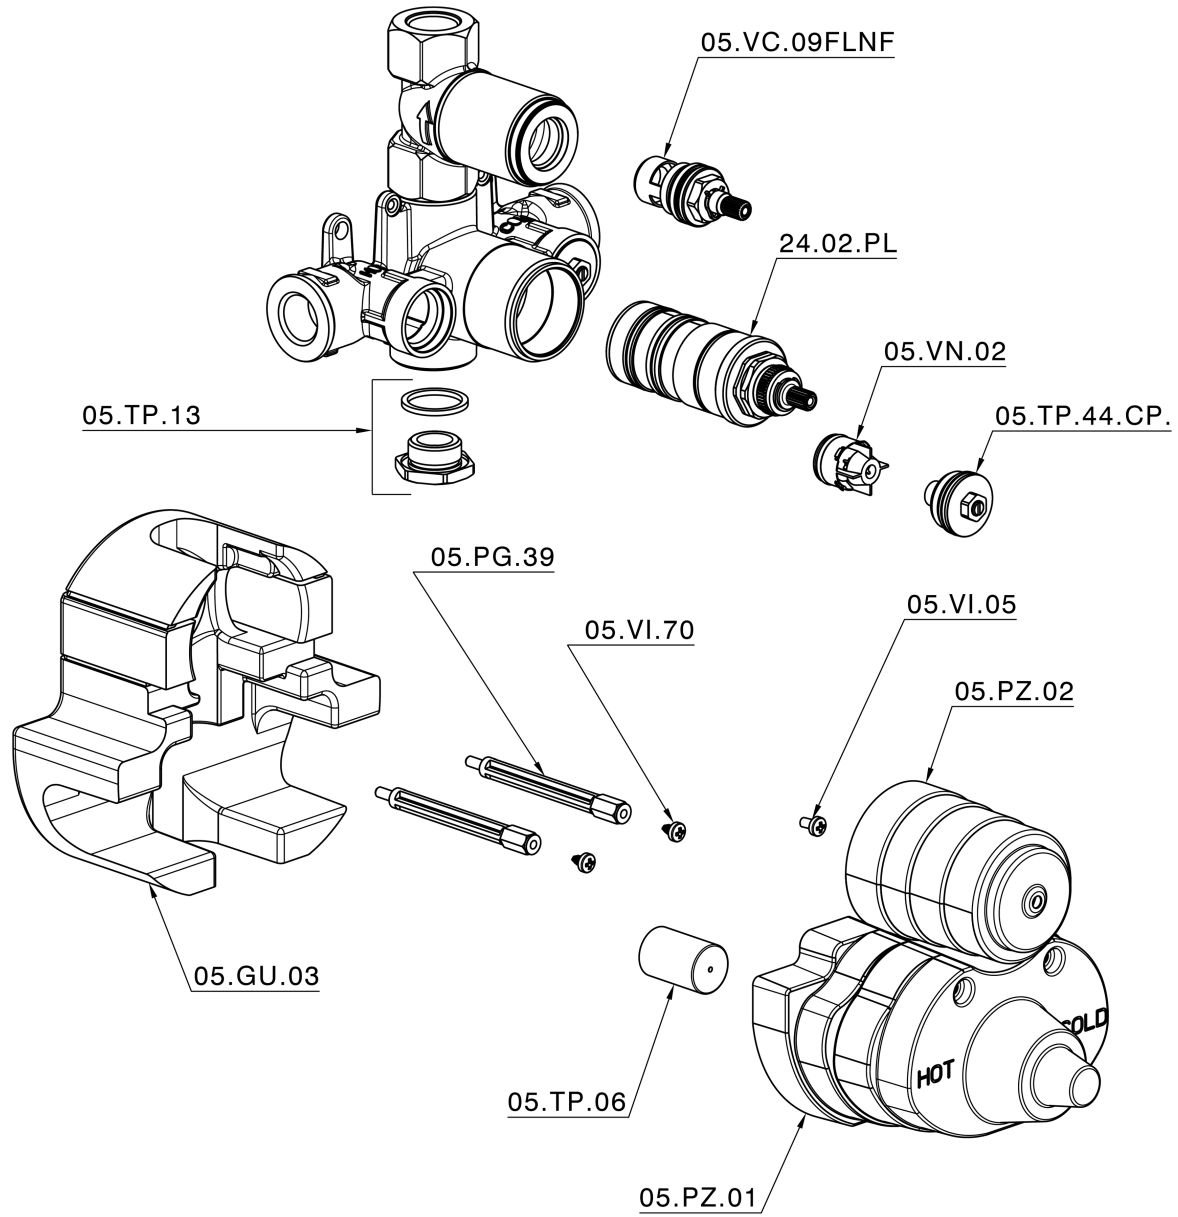

Parte externa termostático ducha emp. 1 salida THERMO_CS007280

CS007280

<https://es.huberitalia.com/parte-externa-termostatico-ducha-emp-1-salida-thermo-cs007280>

Parte empotrada termostático ducha 1 salida EMPOTRADO_ZB007341

ZB007341

<https://es.huberitalia.com/parte-empotrada-termostatico-ducha-1-salida-empotrado-zb007341>

Parte empotrada termostático ducha 1 salida EMPOTRADO_ZB007281

ZB007281

<https://es.huberitalia.com/parte-empotrada-termostatico-ducha-1-salida-empotrado-zb007281>