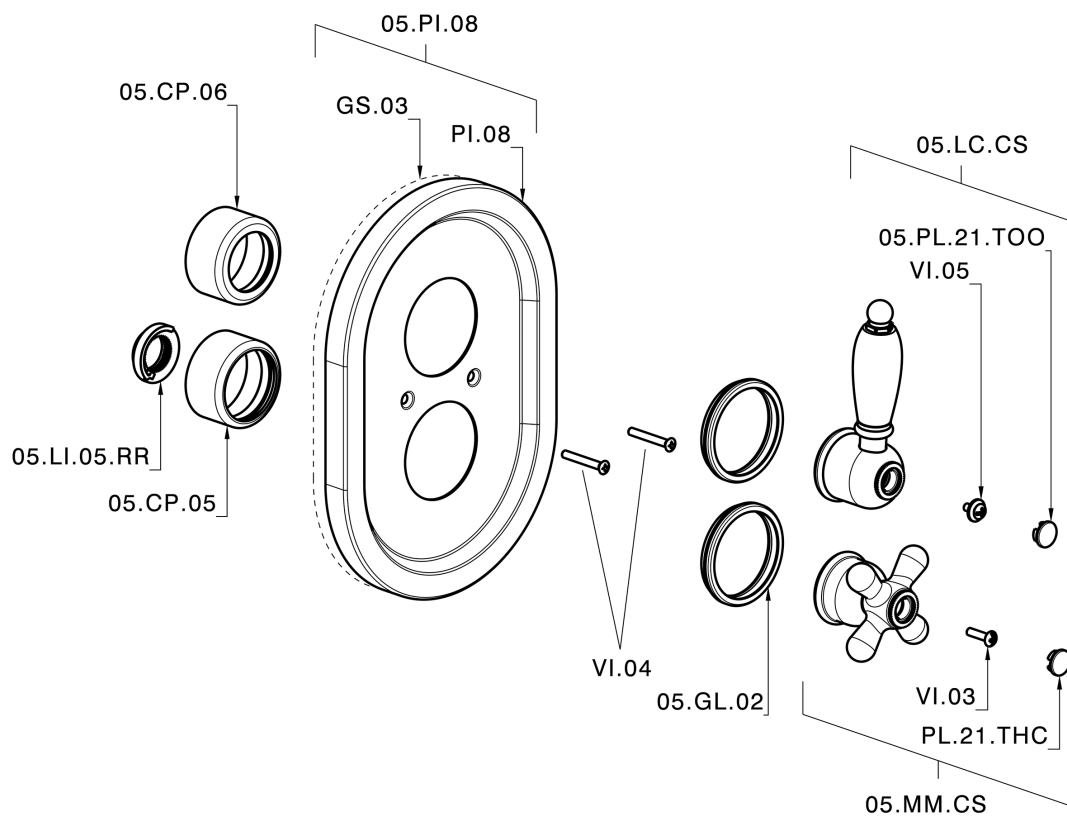

Parte externa termostático ducha emp. 1 salida THERMO_CS007280

Parte empotrada termostático ducha 1 salida EMPOTRADO_ZB007341

ZB007341

<https://es.huberitalia.com/parte-empotrada-termostatico-ducha-1-salida-empotrado-zb007341>

Parte empotrada termostático ducha 1 salida EMPOTRADO_ZB007281

ZB007281

<https://es.huberitalia.com/parte-empotrada-termostatico-ducha-1-salida-empotrado-zb007281>

2026-06-10