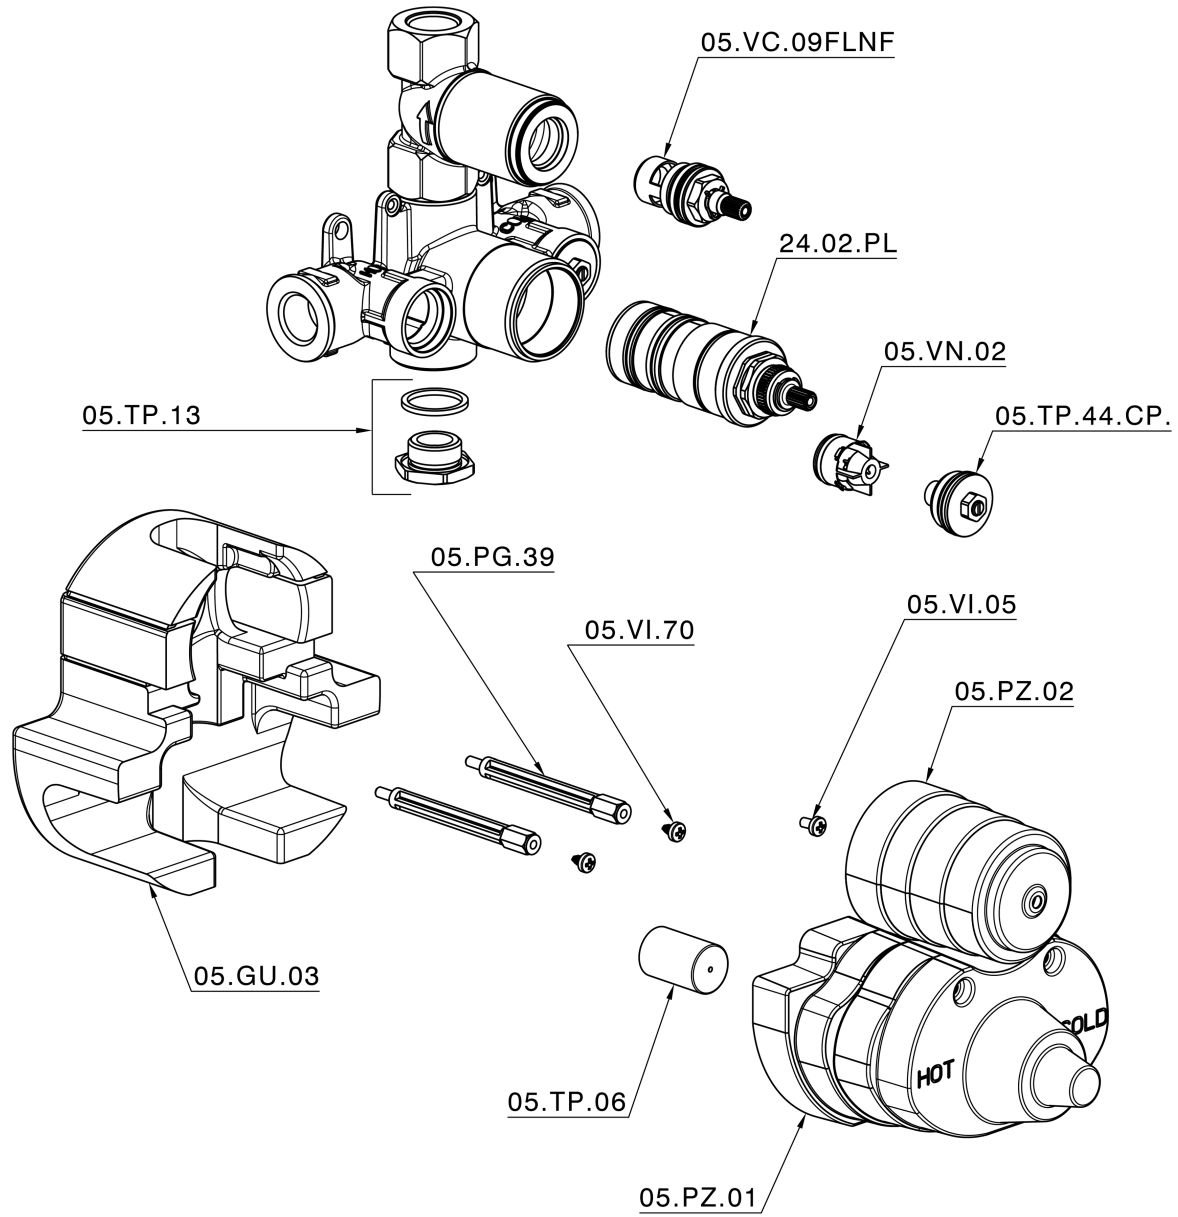

Parte externa termostático ducha emp. 1 salida THERMO_CS007280

Parte empotrada termostático ducha 1 salida EMPOTRADO_ZB007341

ZB007341

<https://es.huberitalia.com/parte-empotrada-termostatico-ducha-1-salida-empotrado-zb007341>

Parte empotrada termostático ducha 1 salida EMPOTRADO_ZB007281

ZB007281

<https://es.huberitalia.com/parte-empotrada-termostatico-ducha-1-salida-empotrado-zb007281>

2026-06-10