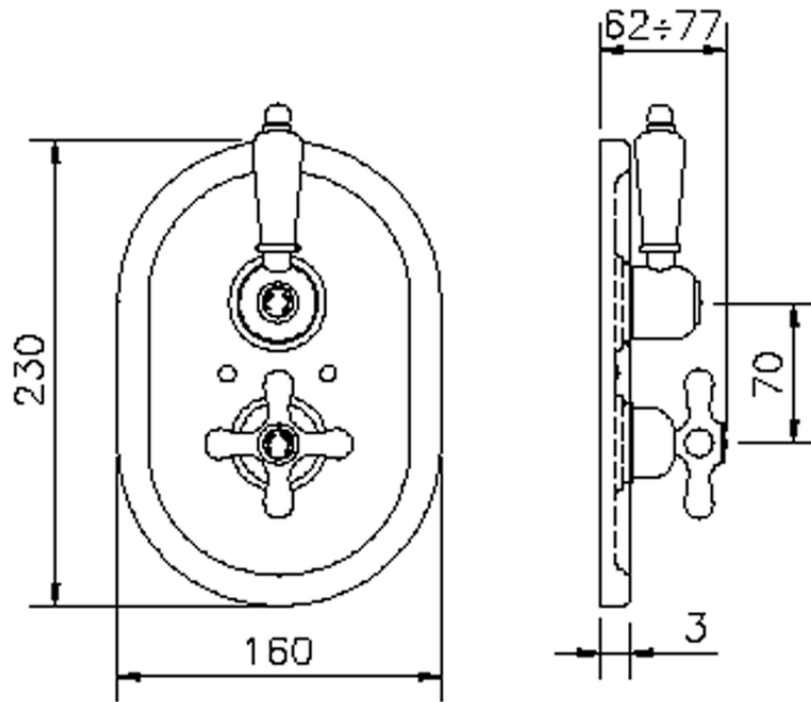

Parte externa termostático ducha emp. 1 salida THERMO_CS007280

CS007280

<https://es.huberitalia.com/parte-externa-termostatico-ducha-emp-1-salida-thermo-cs007280>

ZB007341

<https://es.huberitalia.com/parte-empotrada-termostatico-ducha-1-salida-empotrado-zb007341>

ZB007281

<https://es.huberitalia.com/parte-empotrada-termostatico-ducha-1-salida-empotrado-zb007281>

2026-06-15