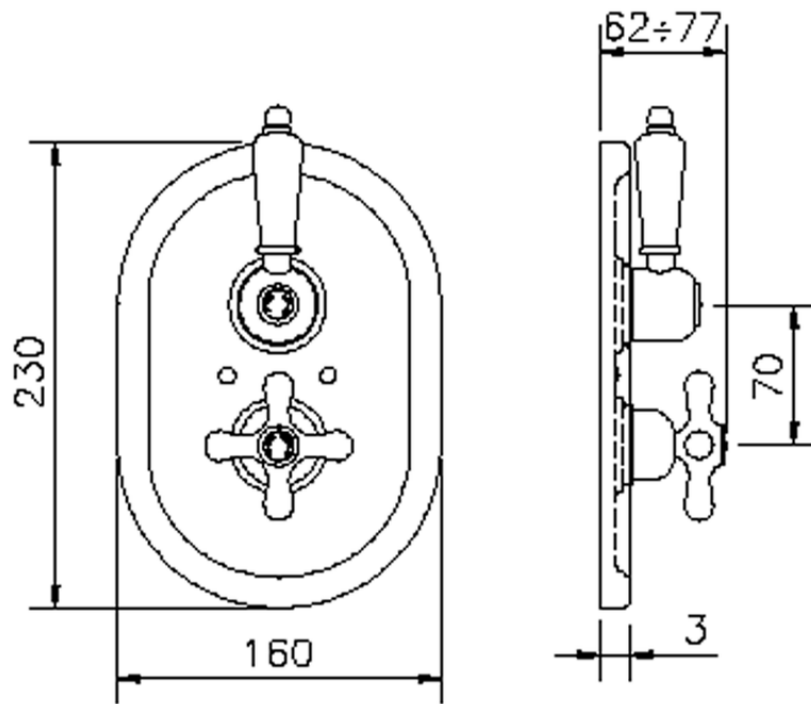

Parte externa termostático ducha emp. 1 salida THERMO_CS007280

CS007280

<https://es.huberitalia.com/parte-externa-termostatico-ducha-emp-1-salida-thermo-cs007280>

ZB007341

<https://es.huberitalia.com/parte-empotrada-termostatico-ducha-1-salida-empotrado-zb007341>

ZB007281

<https://es.huberitalia.com/parte-empotrada-termostatico-ducha-1-salida-empotrado-zb007281>

2026-04-10