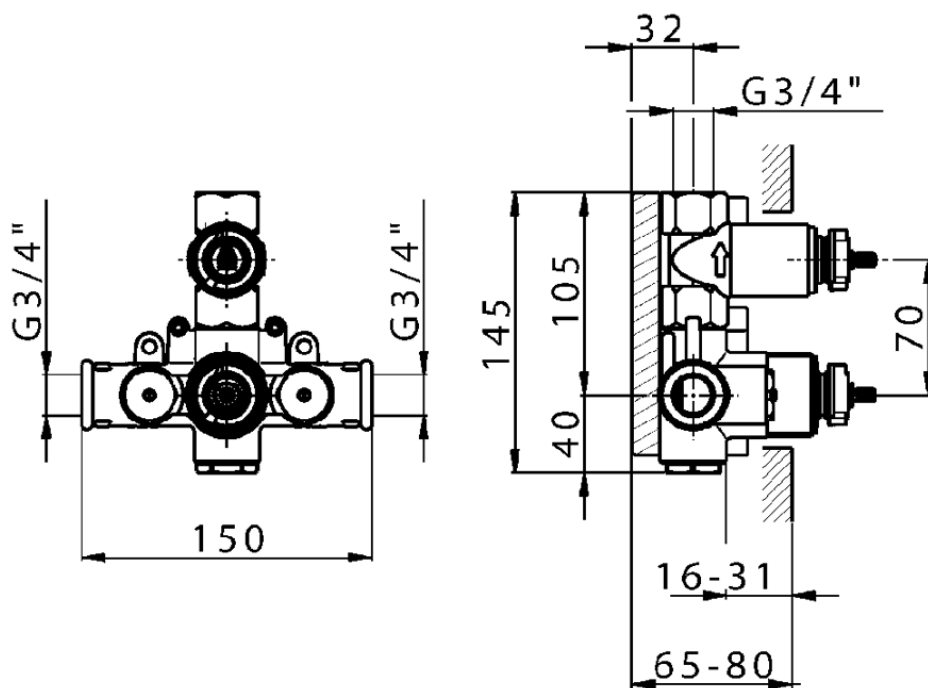

Parte externa termostático ducha emp. 1 salida THERMO_CS007280

CS007280

<https://es.huberitalia.com/parte-externa-termostatico-ducha-emp-1-salida-thermo-cs007280>

ZB007341

<https://es.huberitalia.com/parte-empotrada-termostatico-ducha-1-salida-empotrado-zb007341>

ZB007281

<https://es.huberitalia.com/parte-empotrada-termostatico-ducha-1-salida-empotrado-zb007281>

2026-04-10