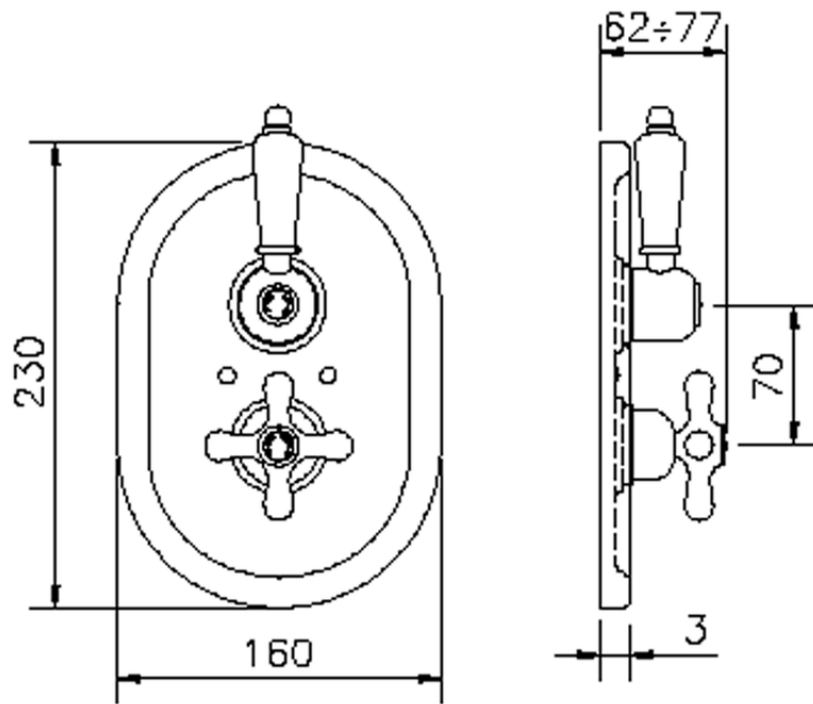

Parte externa termostático ducha emp. 1 salida THERMO_CS007280

CS007280

<https://es.huberitalia.com/parte-externa-termostatico-ducha-emp-1-salida-thermo-cs007280>

ZB007341

<https://es.huberitalia.com/parte-empotrada-termostatico-ducha-1-salida-empotrado-zb007341>

ZB007281

<https://es.huberitalia.com/parte-empotrada-termostatico-ducha-1-salida-empotrado-zb007281>

2026-05-20