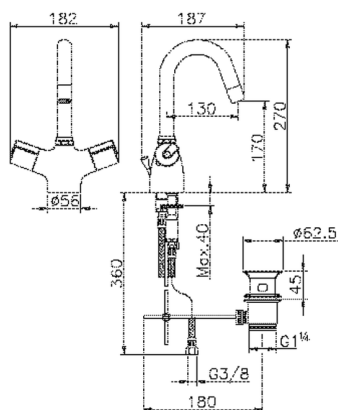

Lavabo termostático THERMO_PRT52010

MODELO **PRT52010**

Lavabo termostático, con desagüe automático 1" 1/4, caño giratorio, latiguillos acero G.3/8"

ACABADOS DISPONIBLES

CARACTERÍSTICAS

Recambio Cartucho **24.02A.PL**