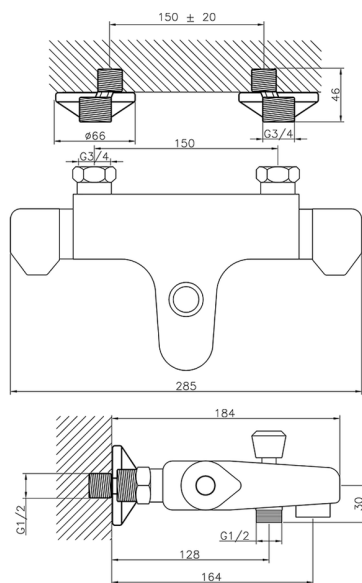

## Bañera termostática CLINIC&TECHNICAL\_CLT25010

MODELO **CLT25010**

Bañera termostática, sin conjunto ducha, conexión para flexible 1/2" M

ACABADOS DISPONIBLES

CARACTERÍSTICAS

Recambio Cartucho **24.04A.PP**

**Cartucho Termostático Plus P 8X20**