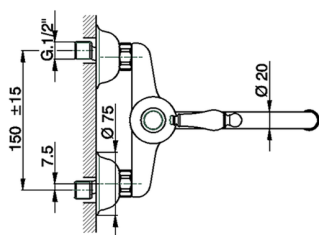

Fregadero monomando de pared KITCHEN_CM000400

MODELO **CM000400**

Fregadero monomando de pared, caño giratorio

ACABADOS DISPONIBLES

-  **21** 21 Cromo
-  **26** 26 Cobre Viejo
-  **27** 27 Bronce Viejo
-  **2A** 2A Niquel Satinado Cepillado

CARACTERÍSTICAS

Recambio Cartucho **ZZ92909000**

Cartucho Monomando 43 mm

2026-06-10