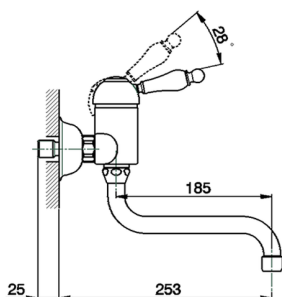

Fregadero monomando de pared KITCHEN_CM000400

MODELO **CM000400**

Fregadero monomando de pared, caño giratorio

ACABADOS DISPONIBLES

-  **21** 21 Cromo
-  **26** 26 Cobre Viejo
-  **27** 27 Bronce Viejo
-  **2A** 2A Niquel Satinado Cepillado

CARACTERÍSTICAS

Recambio Cartucho **ZZ92909000**

Cartucho Monomando 43 mm

2026-06-30