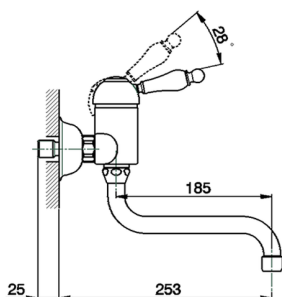

Fregadero monomando de pared KITCHEN_CM000400

MODELO **CM000400**

Fregadero monomando de pared, caño giratorio

ACABADOS DISPONIBLES

-  **21** 21 Cromo
-  **26** 26 Cobre Viejo
-  **27** 27 Bronce Viejo
-  **2A** 2A Niquel Satinado Cepillado

CARACTERÍSTICAS

Recambio Cartucho **ZZ92909000**

Cartucho Monomando 43 mm

2026-06-10