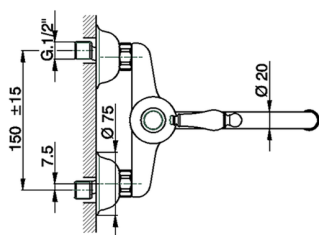

Fregadero monomando de pared KITCHEN_CM000400

MODELO **CM000400**

Fregadero monomando de pared, caño giratorio

ACABADOS DISPONIBLES

-  **21** 21 Cromo
-  **26** 26 Cobre Viejo
-  **27** 27 Bronce Viejo
-  **2A** 2A Niquel Satinado Cepillado

CARACTERÍSTICAS

Recambio Cartucho **ZZ92909000**

Cartucho Monomando 43 mm

2026-06-30