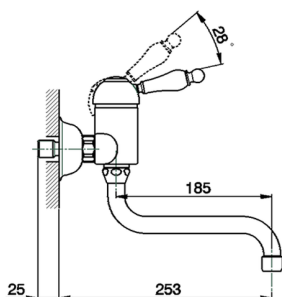

Fregadero monomando de pared KITCHEN_CM000400

MODELO **CM000400**

Fregadero monomando de pared, caño giratorio

ACABADOS DISPONIBLES

-  **21** 21 Cromo
-  **26** 26 Cobre Viejo
-  **27** 27 Bronce Viejo
-  **2A** 2A Niquel Satinado Cepillado

CARACTERÍSTICAS

Recambio Cartucho **ZZ92909000**

Cartucho Monomando 43 mm

2026-06-15