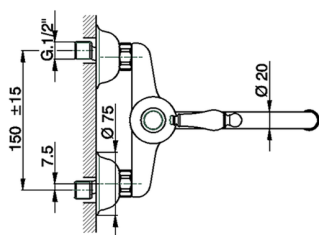

Fregadero monomando de pared KITCHEN_CM000400

MODELO **CM000400**

Fregadero monomando de pared, caño giratorio

ACABADOS DISPONIBLES

-  **21** 21 Cromo
-  **26** 26 Cobre Viejo
-  **27** 27 Bronce Viejo
-  **2A** 2A Niquel Satinado Cepillado

CARACTERÍSTICAS

Recambio Cartucho **ZZ92909000**

Cartucho Monomando 43 mm

2026-06-15