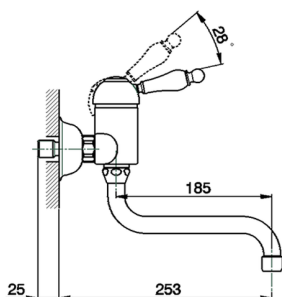

Fregadero monomando de pared KITCHEN_CM000400

MODELO **CM000400**

Fregadero monomando de pared, caño giratorio

ACABADOS DISPONIBLES

-  **21** 21 Cromo
-  **26** 26 Cobre Viejo
-  **27** 27 Bronce Viejo
-  **2A** 2A Niquel Satinado Cepillado

CARACTERÍSTICAS

Recambio Cartucho **ZZ92909000**

Cartucho Monomando 43 mm

2026-04-29