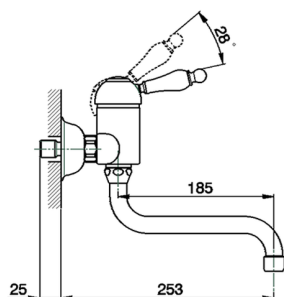

Fregadero monomando de pared KITCHEN_CM000400

MODELO **CM000400**

Fregadero monomando de pared, caño giratorio

ACABADOS DISPONIBLES

-  **21** 21 Cromo
-  **26** 26 Cobre Viejo
-  **27** 27 Bronce Viejo
-  **2A** 2A Niquel Satinado Cepillado

CARACTERÍSTICAS

Recambio Cartucho **ZZ92909000**

Cartucho Monomando 43 mm

2026-05-20