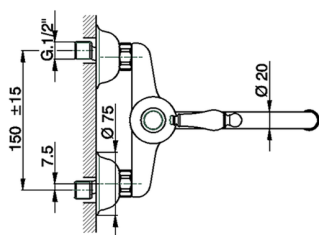

Fregadero monomando de pared KITCHEN_CM000400

MODELO **CM000400**

Fregadero monomando de pared, caño giratorio

ACABADOS DISPONIBLES

-  **21** 21 Cromo
-  **26** 26 Cobre Viejo
-  **27** 27 Bronce Viejo
-  **2A** 2A Niquel Satinado Cepillado

CARACTERÍSTICAS

Recambio Cartucho **ZZ92909000**

Cartucho Monomando 43 mm

2026-04-29