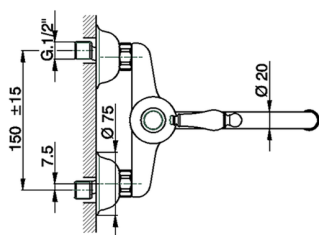

Fregadero monomando de pared KITCHEN_CM000400

MODELO **CM000400**

Fregadero monomando de pared, caño giratorio

ACABADOS DISPONIBLES

-  **21** 21 Cromo
-  **26** 26 Cobre Viejo
-  **27** 27 Bronce Viejo
-  **2A** 2A Niquel Satinado Cepillado

CARACTERÍSTICAS

Recambio Cartucho **ZZ92909000**

Cartucho Monomando 43 mm

2026-06-14