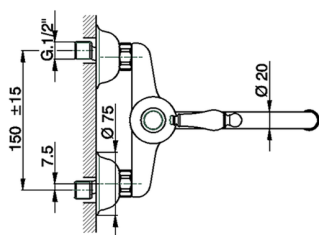

Fregadero monomando de pared KITCHEN_CM000400

MODELO **CM000400**

Fregadero monomando de pared, caño giratorio

ACABADOS DISPONIBLES

-  **21** 21 Cromo
-  **26** 26 Cobre Viejo
-  **27** 27 Bronce Viejo
-  **2A** 2A Niquel Satinado Cepillado

CARACTERÍSTICAS

Recambio Cartucho **ZZ92909000**

Cartucho Monomando 43 mm

2026-05-20