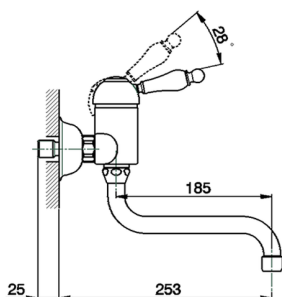

Fregadero monomando de pared KITCHEN_CM000400

MODELO **CM000400**

Fregadero monomando de pared, caño giratorio

ACABADOS DISPONIBLES

-  **21** 21 Cromo
-  **26** 26 Cobre Viejo
-  **27** 27 Bronce Viejo
-  **2A** 2A Niquel Satinado Cepillado

CARACTERÍSTICAS

Recambio Cartucho **ZZ92909000**

Cartucho Monomando 43 mm

2026-06-14