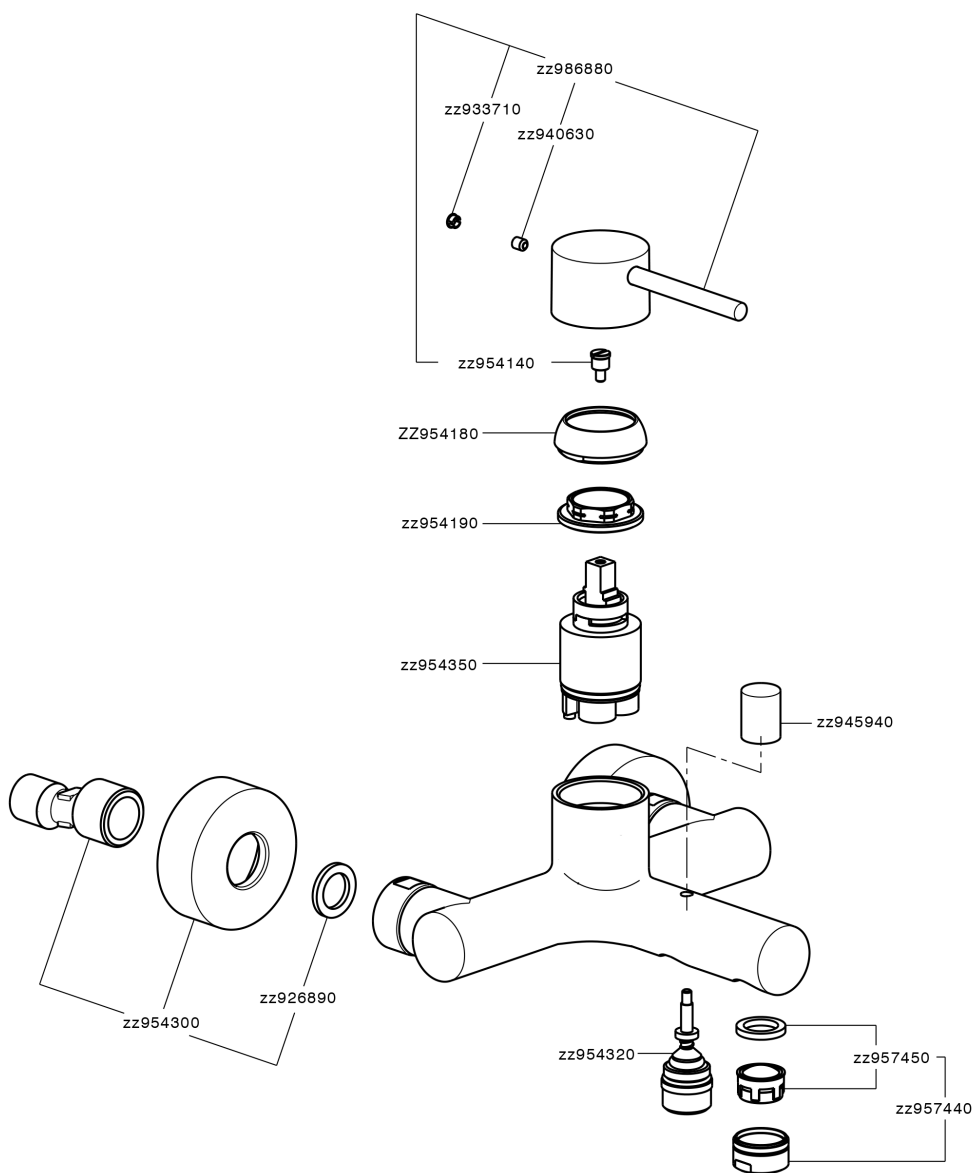

## Bañera monomando M32\_MT000130

MT000130

<https://es.huberitalia.com/banera-monomando-m32-mt000130>

2025-04-09