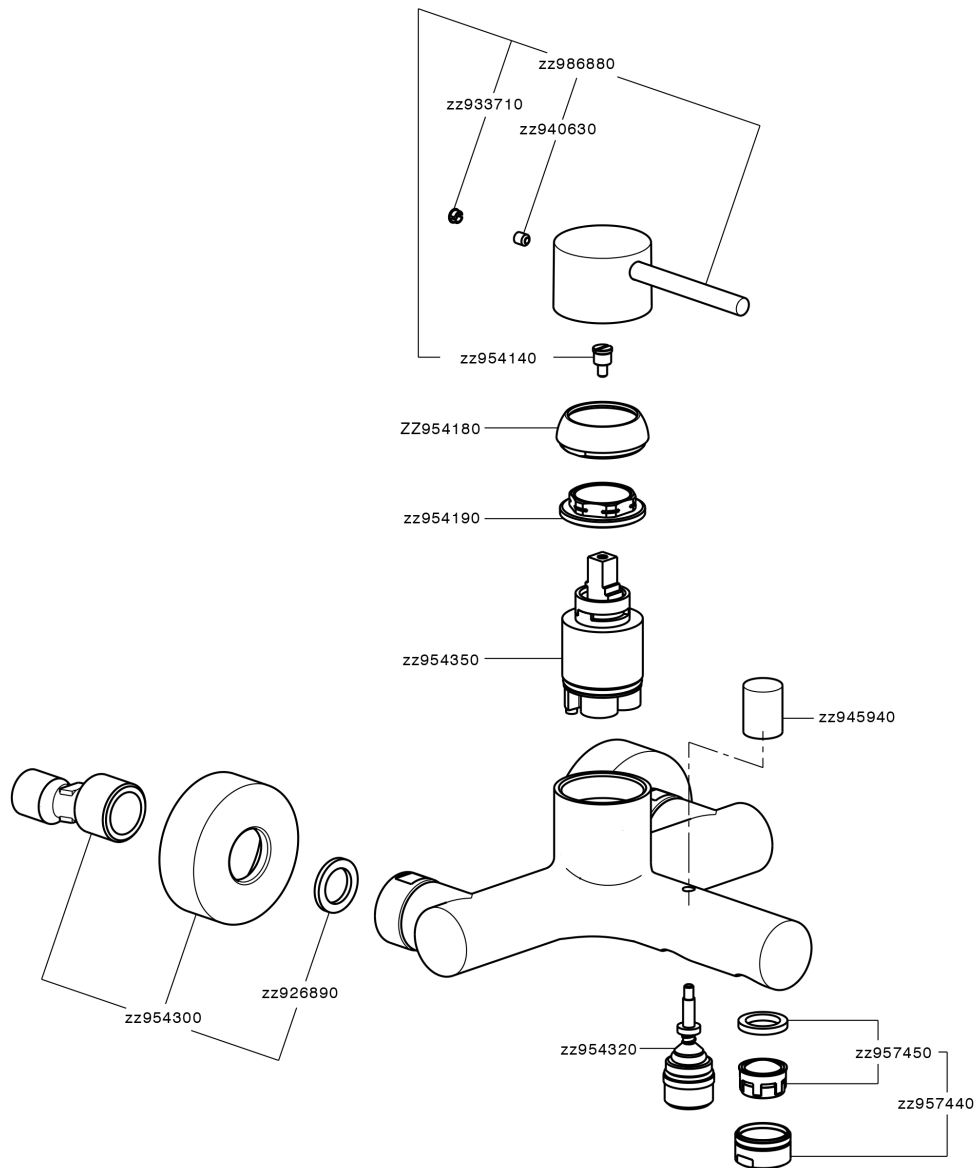

Bañera monomando M32_MT000130

MT000130

<https://es.huberitalia.com/banera-monomando-m32-mt000130>

2025-04-12