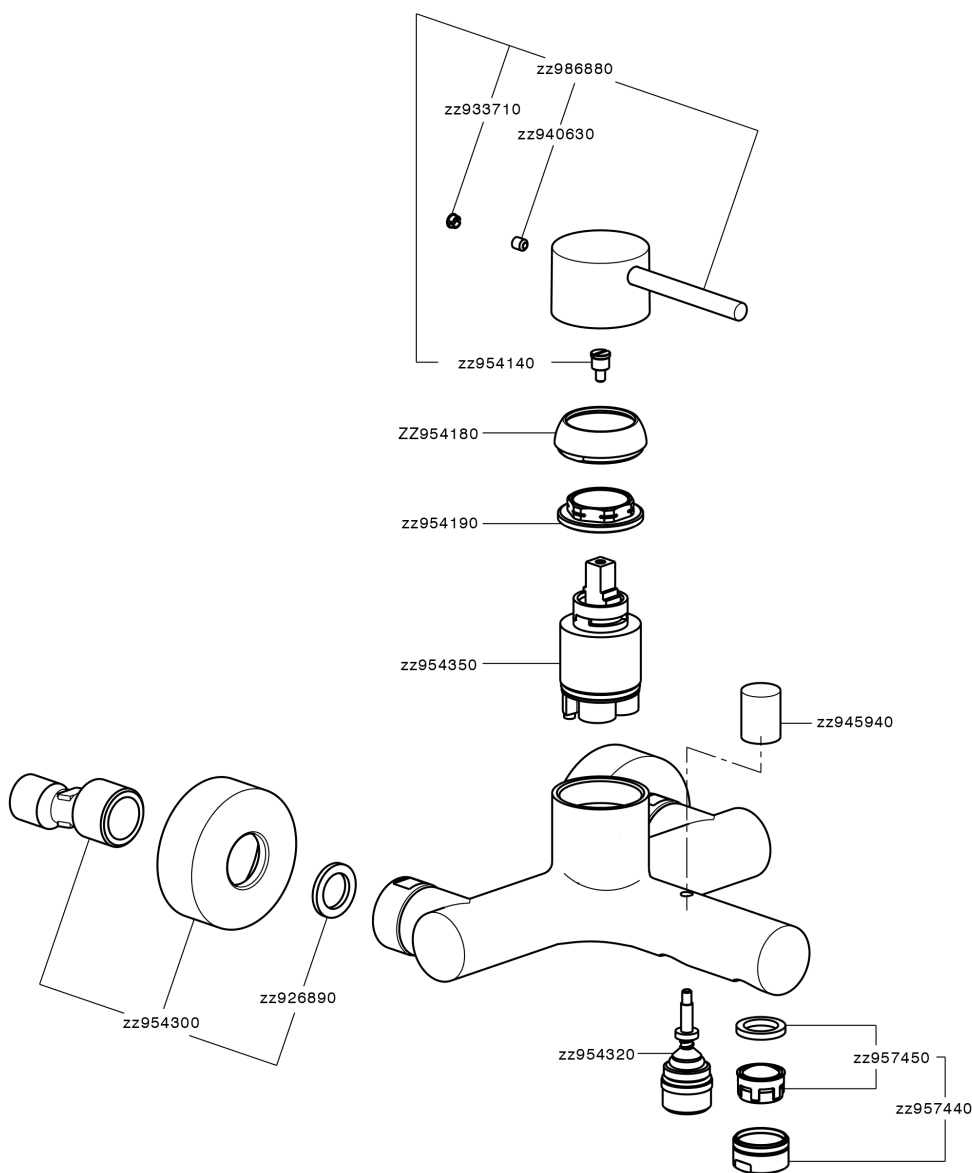

Bañera monomando M32_MT000130

MT000130

<https://es.huberitalia.com/banera-monomando-m32-mt000130>

2025-04-12