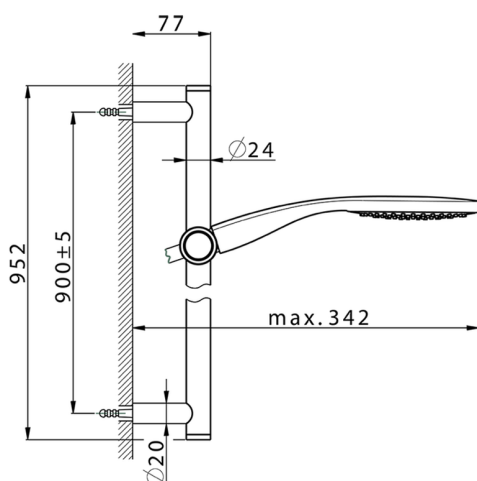

Conjunto ducha barra corrediza SHOWER_CR003111

MODELO **CR003111**

Conjunto ducha barra corrediza, barra 90 cm latón Ø24 con soporte corredizo Latón, duchita una función Emotion Ø130 mm de ABS, flexible liso SUPREME 150 cm

ACABADOS DISPONIBLES

-  **21** 21 Cromo
-  **2F** 2F Níquel Cepillado
-  **2Q** 2Q Black Titanium

CARACTERÍSTICAS

2026-06-13