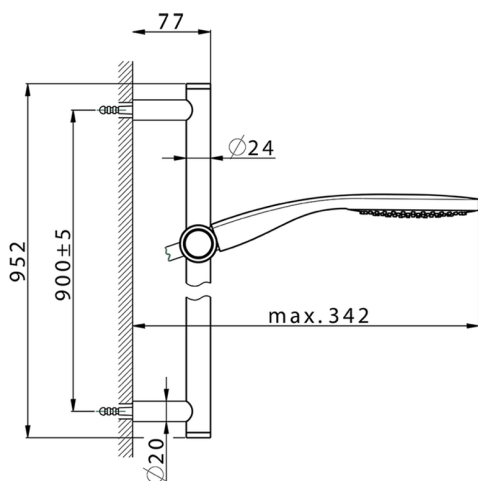

CARACTERÍSTICAS

2026-05-02