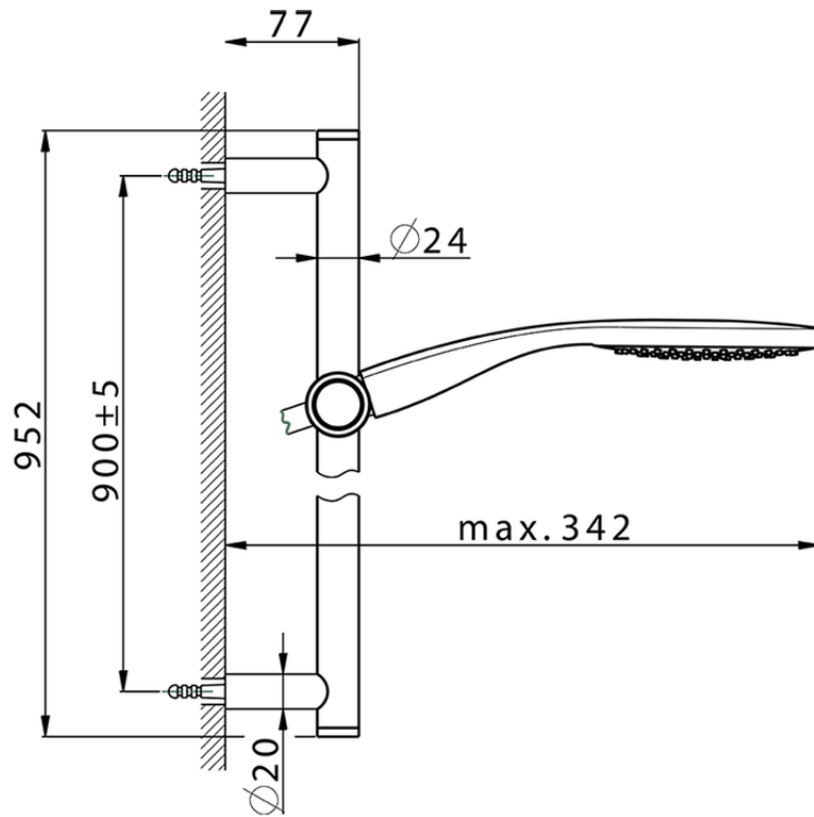

## Conjunto ducha barra corrediza SHOWER\_CR003111

CR003111

<https://es.huberitalia.com/conjunto-ducha-barra-corrediza-shower-cr003111>

2026-04-30