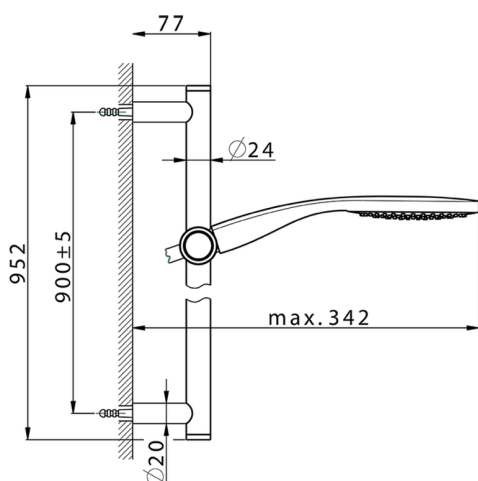

Conjunto ducha barra corrediza SHOWER_CR003111

MODELO **CR003111**

Conjunto ducha barra corrediza, barra 90 cm latón Ø24 con soporte corredizo Latón, duchita una función Emotion Ø130 mm de ABS, flexible liso SUPREME 150 cm

ACABADOS DISPONIBLES

-  **21** 21 Cromo
-  **2F** 2F Níquel Cepillado
-  **2Q** 2Q Black Titanium

CARACTERÍSTICAS

2026-06-15