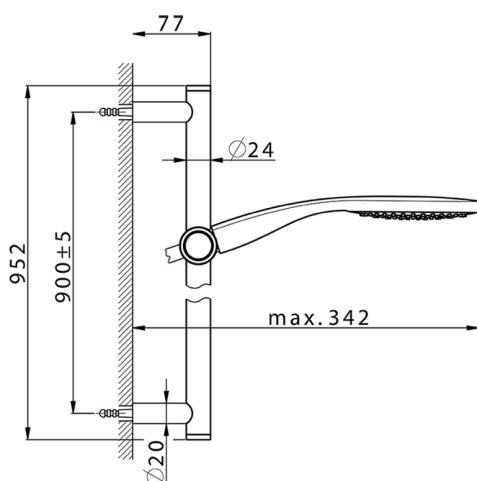

Conjunto ducha barra corrediza SHOWER_CR003111

MODELO **CR003111**

Conjunto ducha barra corrediza, barra 90 cm latón Ø24 con soporte corredizo Latón, duchita una función Emotion Ø130 mm de ABS, flexible liso SUPREME 150 cm

ACABADOS DISPONIBLES

21 21 Cromo

2F 2F Níquel Cepillado

2Q 2Q Black Titanium

CARACTERÍSTICAS

2026-04-29