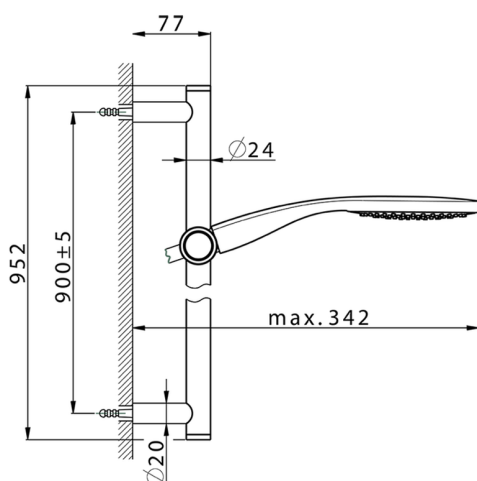

Conjunto ducha barra corrediza SHOWER_CR003111

MODELO **CR003111**

Conjunto ducha barra corrediza, barra 90 cm latón Ø24 con soporte corredizo Latón, duchita una función Emotion Ø130 mm de ABS, flexible liso SUPREME 150 cm

ACABADOS DISPONIBLES

- 
21 21 Cromo
- 
2F 2F Níquel Cepillado
- 
2Q 2Q Black Titanium

CARACTERÍSTICAS

2026-05-20