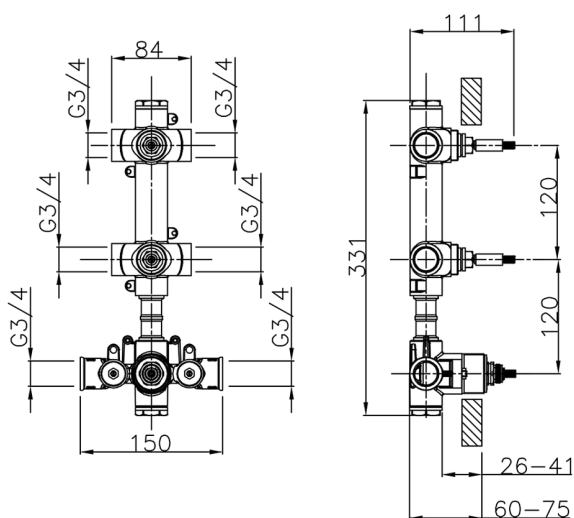

Parte empotrada termostático ducha 2 funciones EMPOTRADO_ZB01V200

MODELO **ZB01V200**

Parte empotrada termostático ducha 2 funciones

ACABADOS DISPONIBLES

CARACTERÍSTICAS

Instalación **Empotrado**

Recambio Cartucho **23.51A.HF**

Cartucho Termostático HF

Empotrado **1**

Termostático

El Termostático Huber es tu gestor personal del agua, ayudándote a manejar, controlar y ahorrar agua y energía.

2024-11-21