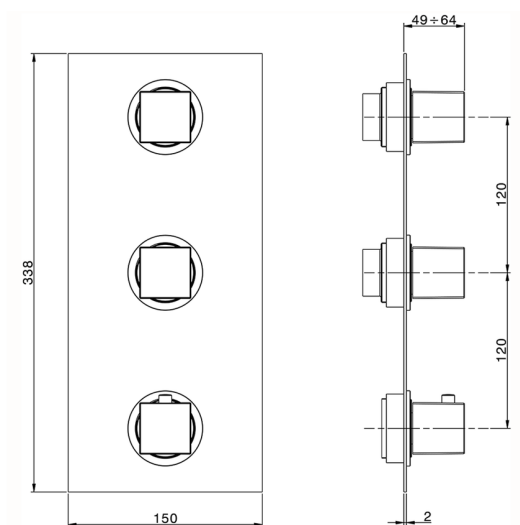

CARACTERÍSTICAS

Instalación **Empotrado**
Empotrado 1 **ZB01V200**

Termostático

El Termostático Huber es tu gestor personal del agua, ayudándote a manejar, controlar y ahorrar agua y energía.