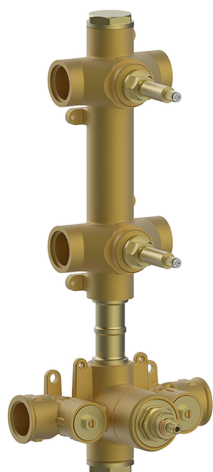

Parte empotrada termostático ducha 2 funciones EMPOTRADO_ZB01V200

MODELO **ZB01V200**

Parte empotrada termostático ducha 2 funciones

ACABADOS DISPONIBLES

CARACTERÍSTICAS

Instalación **Empotrado**

Recambio Cartucho **23.51A.HF**

Cartucho Termostático HF

Empotrado **1**

Termostático

El Termostático Huber es tu gestor personal del agua, ayudándote a manejar, controlar y ahorrar agua y energía.

2024-11-21