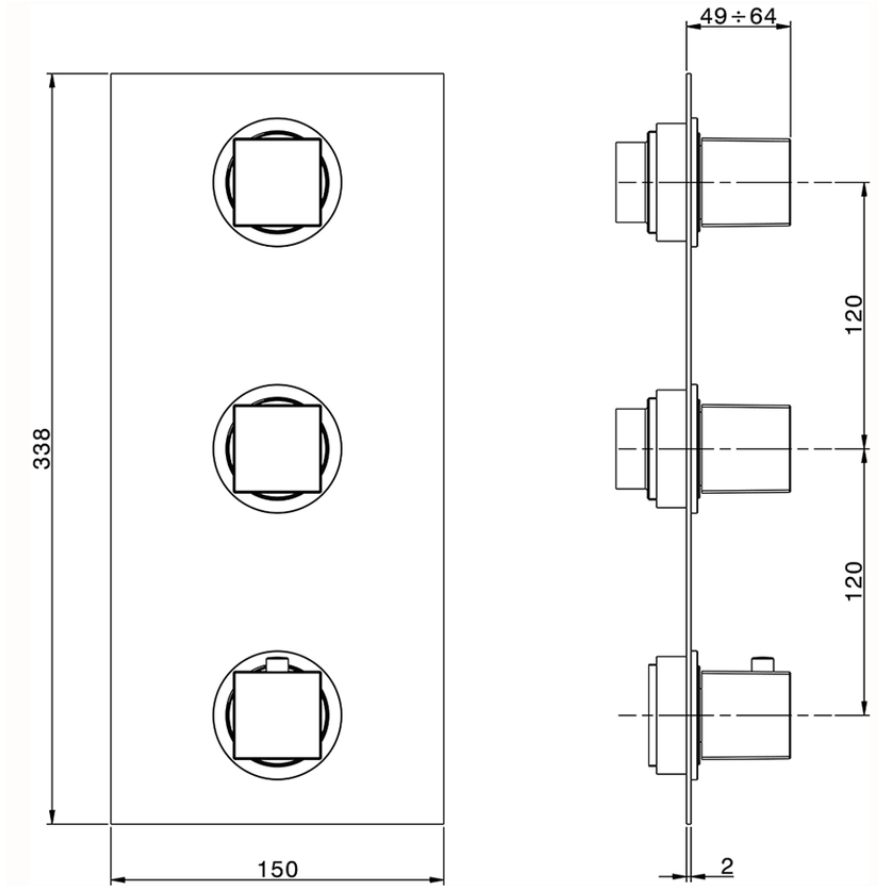

Parte externa termostático ducha 2 funciones NUOVA EGO_NE01V200

NE01V200

<https://es.huberitalia.com/parte-externa-termostatico-ducha-2-funciones-nuova-ego-ne01v200>

ZB01V200

<https://es.huberitalia.com/parte-empotrada-termostatico-ducha-2-funciones-empotrado-zb01v200>