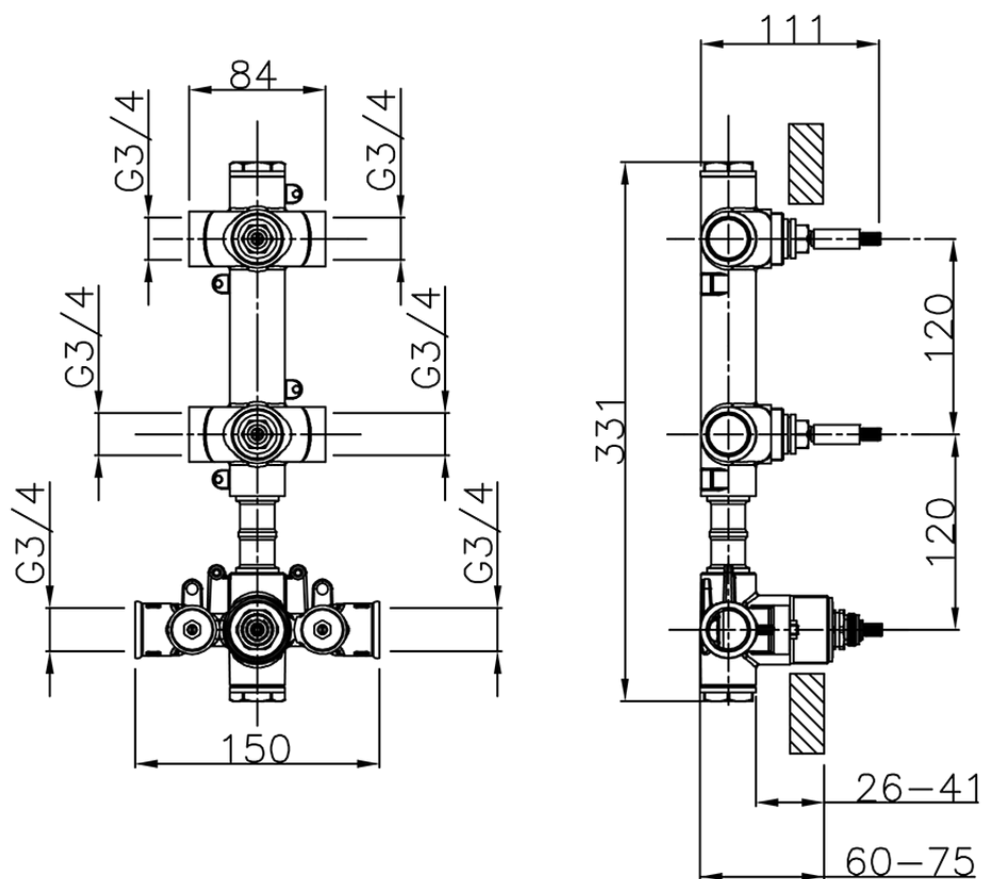

Parte externa termostático ducha 2 funciones NUOVA EGO_NE01V200

NE01V200

<https://es.huberitalia.com/parte-externa-termostatico-ducha-2-funciones-nuova-ego-ne01v200>

ZB01V200

<https://es.huberitalia.com/parte-empotrada-termostatico-ducha-2-funciones-empotrado-zb01v200>