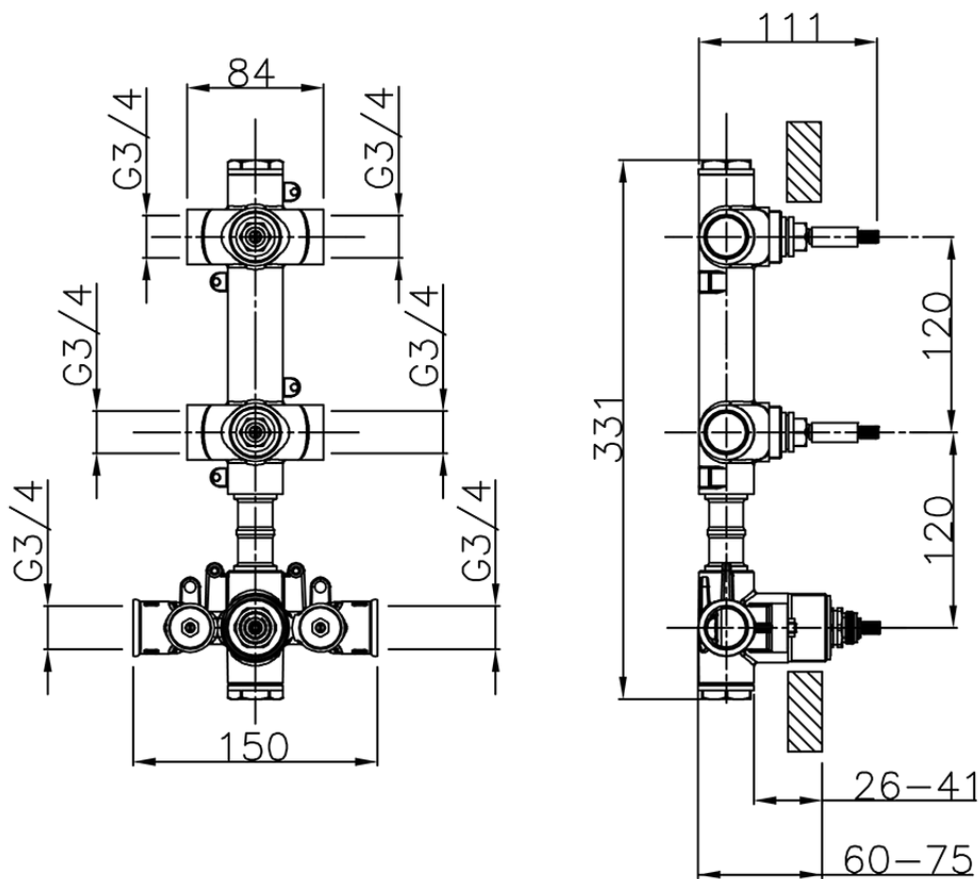

## Parte externa termostático ducha 2 funciones NUOVA EGO\_NE01V200

NE01V200

<https://es.huberitalia.com/parte-externa-termostatico-ducha-2-funciones-nuova-ego-ne01v200>

ZB01V200

<https://es.huberitalia.com/parte-empotrada-termostatico-ducha-2-funciones-empotrado-zb01v200>