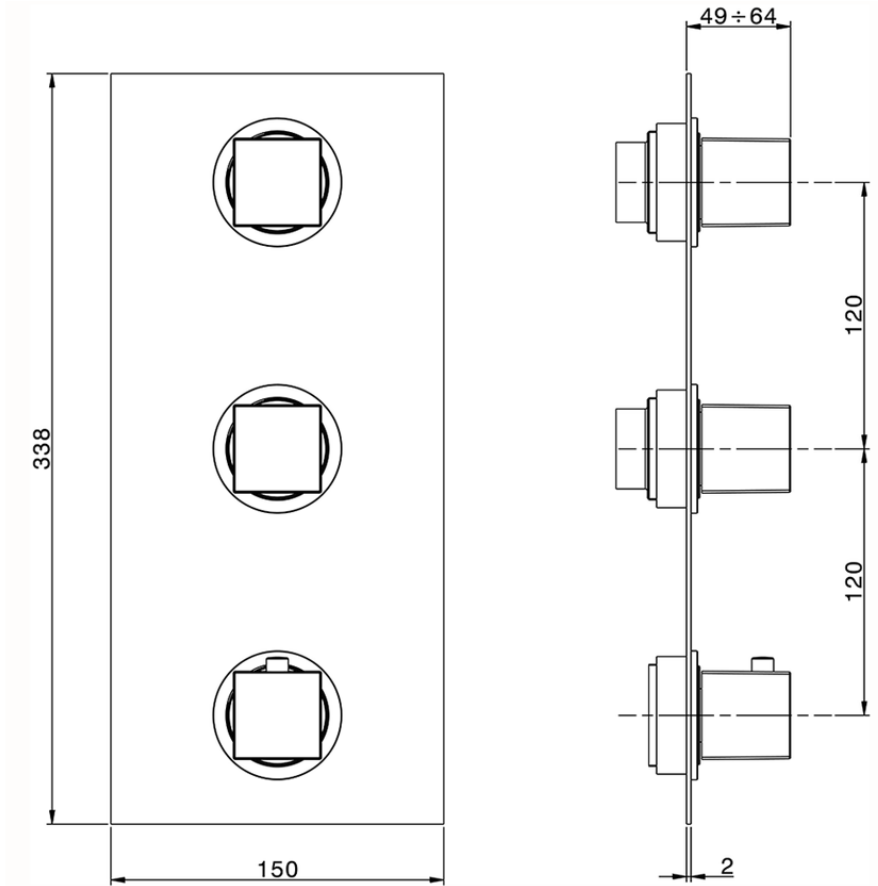

## Parte externa termostático ducha 2 funciones NUOVA EGO\_NE01V200

NE01V200

<https://es.huberitalia.com/parte-externa-termostatico-ducha-2-funciones-nuova-ego-ne01v200>

ZB01V200

<https://es.huberitalia.com/parte-empotrada-termostatico-ducha-2-funciones-empotrado-zb01v200>