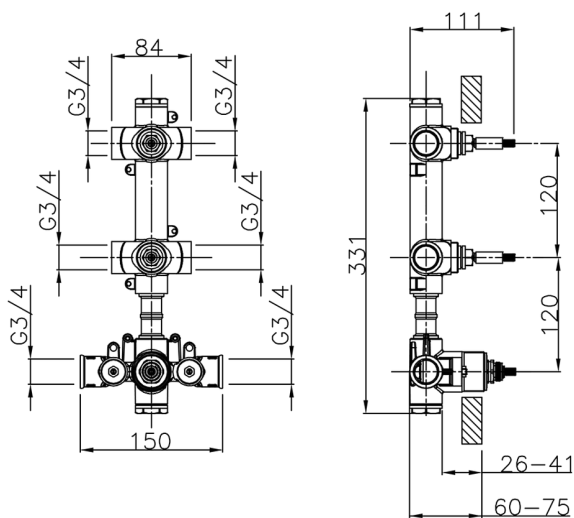

Parte externa termostático ducha 2 funciones NUOVA EGO_NE01V200

MODELO **NE01V200**

Parte externa termostático ducha 2 funciones, para art.ZB01V200

ACABADOS DISPONIBLES

-  **21** 21 Cromo
-  **2F** 2F Níquel Cepillado
-  **40** 40 Negro Mate
-  **4Q** 4Q Blanco Mate

CARACTERÍSTICAS

Instalación **Empotrado**
 Empotrado 1 **ZB01V200**

Termostático

El Termostático Huber es tu gestor personal del agua, ayudándote a manejar, controlar y ahorrar agua y energía.

Parte empotrada termostático ducha 2 funciones EMPOTRADO_ZB01V200

MODELO **ZB01V200**

Parte empotrada termostático ducha 2 funciones

ACABADOS DISPONIBLES

CARACTERÍSTICAS

Instalación	Empotrado
Recambio Cartucho	23.51A.HF
Cartucho Termostático HF	
Empotrado	1

Termostático

El Termostático Huber es tu gestor personal del agua, ayudándote a manejar, controlar y ahorrar agua y energía.