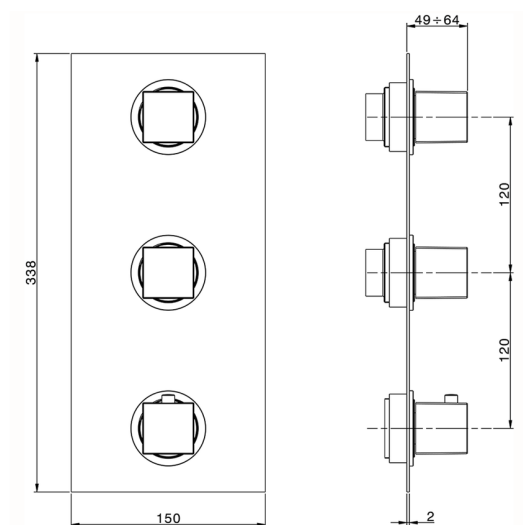

Parte externa termostático ducha 2 funciones NUOVA EGO_NE01V200

MODELO **NE01V200**

Parte externa termostático ducha 2 funciones, para art.ZB01V200

ACABADOS DISPONIBLES

-  **21** 21 Cromo
-  **2F** 2F Níquel Cepillado
-  **40** 40 Negro Mate
-  **4Q** 4Q Blanco Mate

CARACTERÍSTICAS

Instalación **Empotrado**
 Empotrado 1 **ZB01V200**

Termostático

El Termostático Huber es tu gestor personal del agua, ayudándote a manejar, controlar y ahorrar agua y energía.

Parte empotrada termostático ducha 2 funciones EMPOTRADO_ZB01V200

MODELO **ZB01V200**

Parte empotrada termostático ducha 2 funciones

ACABADOS DISPONIBLES

CARACTERÍSTICAS

Instalación	Empotrado
Recambio Cartucho	23.51A.HF
Cartucho Termostático HF	
Empotrado	1

Termostático

El Termostático Huber es tu gestor personal del agua, ayudándote a manejar, controlar y ahorrar agua y energía.