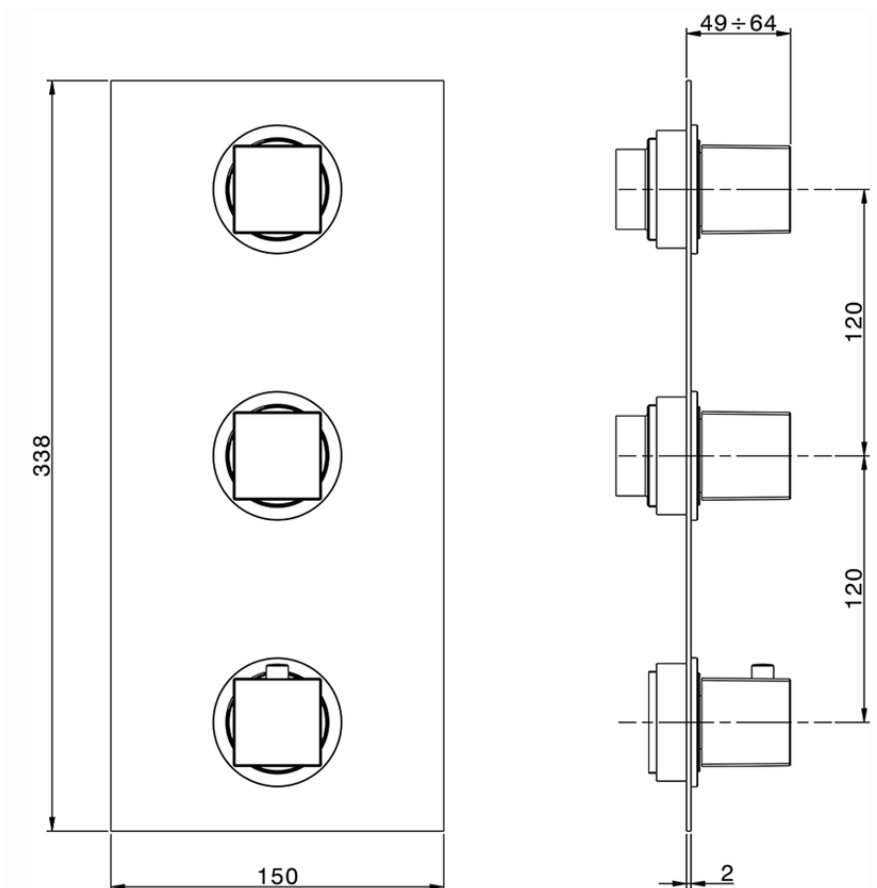

## Parte esterna termostático ducha 2 funciones NUOVA EGO\_NE01V200

NE01V200

<https://es.huberitalia.com/parte-externa-termostatico-ducha-2-funciones-nuova-ego-ne01v200>

ZB01V200

<https://es.huberitalia.com/parte-empotrada-termostatico-ducha-2-funciones-empotrado-zb01v200>