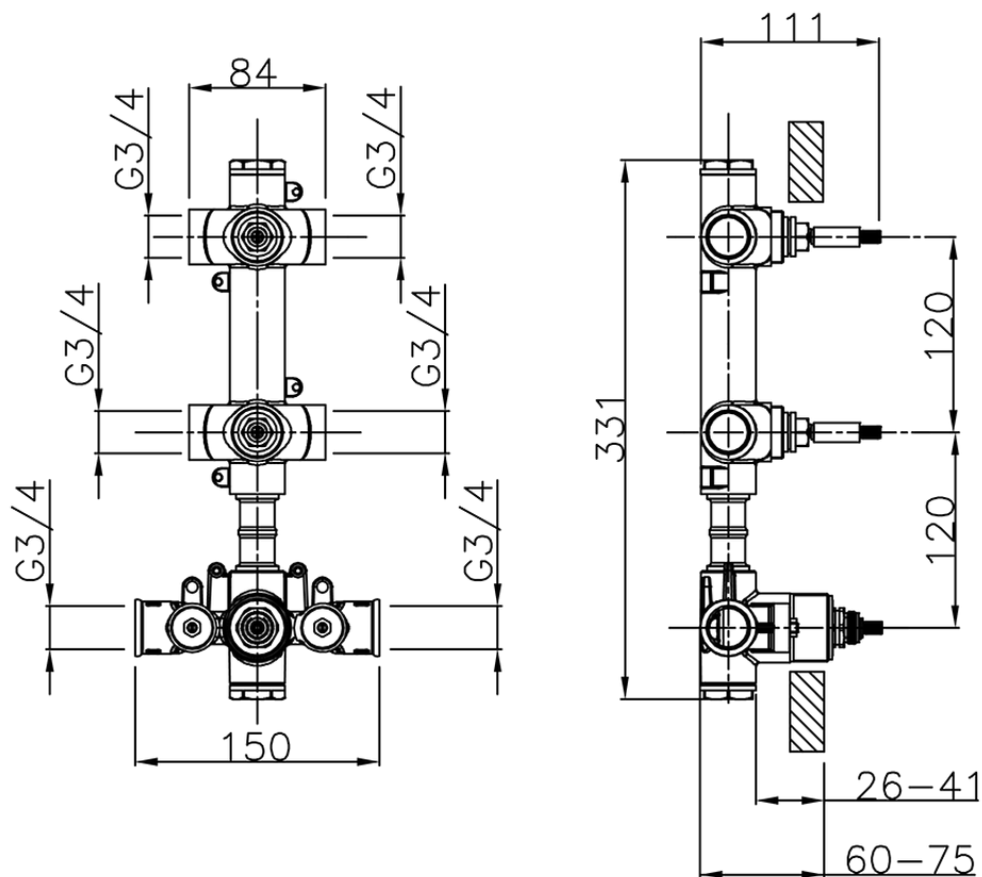

## Parte esterna termostático ducha 2 funciones NUOVA EGO\_NE01V200

NE01V200

<https://es.huberitalia.com/parte-externa-termostatico-ducha-2-funciones-nuova-ego-ne01v200>

ZB01V200

<https://es.huberitalia.com/parte-empotrada-termostatico-ducha-2-funciones-empotrado-zb01v200>