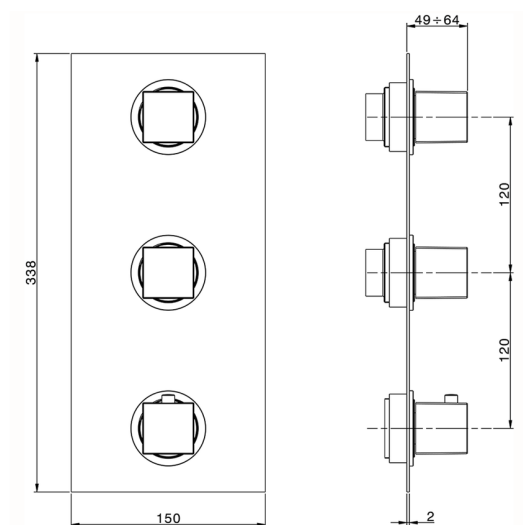

CARACTERÍSTICAS

Instalación **Empotrado**
Empotrado 1 **ZB01V200**

Termostático

El Termostático Huber es tu gestor personal del agua, ayudándote a manejar, controlar y ahorrar agua y energía.