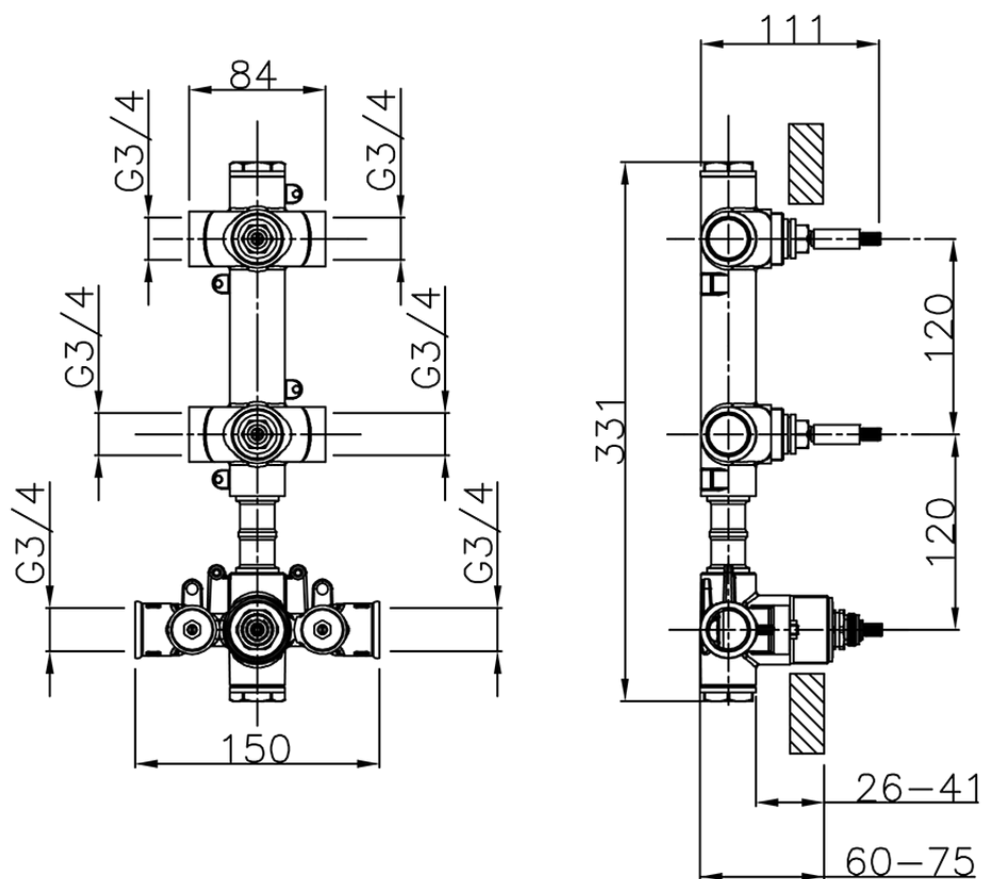

## Parte externa termostático ducha 2 funciones NUOVA EGO\_NE01V200

NE01V200

<https://es.huberitalia.com/parte-externa-termostatico-ducha-2-funciones-nuova-ego-ne01v200>

ZB01V200

<https://es.huberitalia.com/parte-empotrada-termostatico-ducha-2-funciones-empotrado-zb01v200>