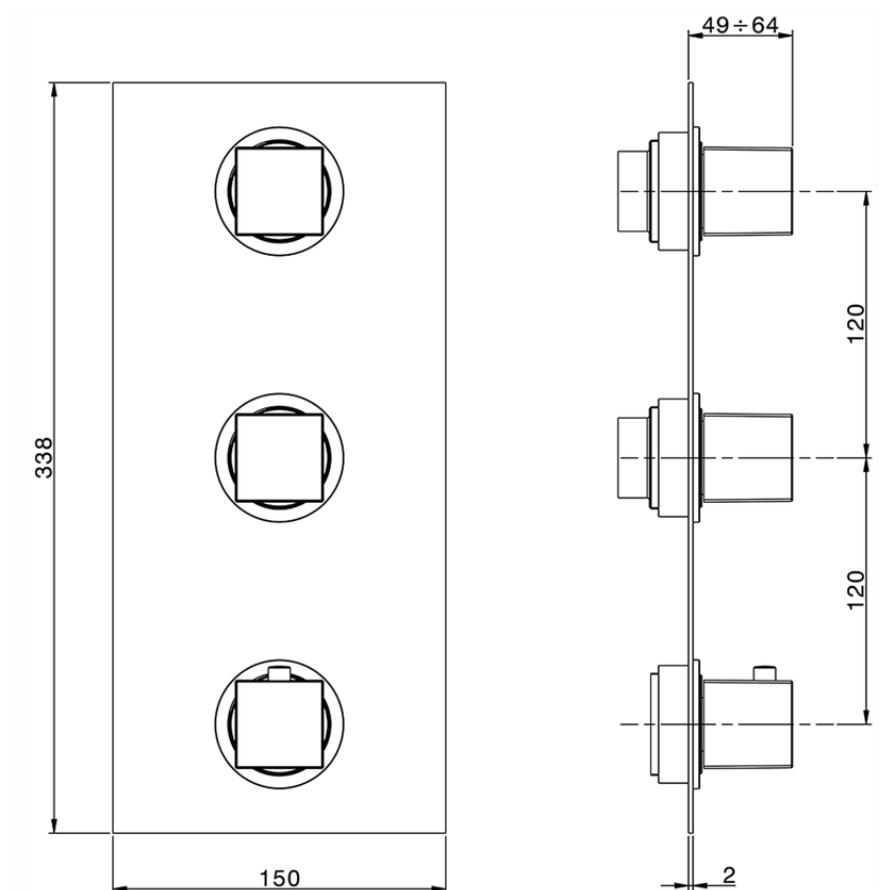

## Parte externa termostático ducha 2 funciones NUOVA EGO\_NE01V200

NE01V200

<https://es.huberitalia.com/parte-externa-termostatico-ducha-2-funciones-nuova-ego-ne01v200>

ZB01V200

<https://es.huberitalia.com/parte-empotrada-termostatico-ducha-2-funciones-empotrado-zb01v200>