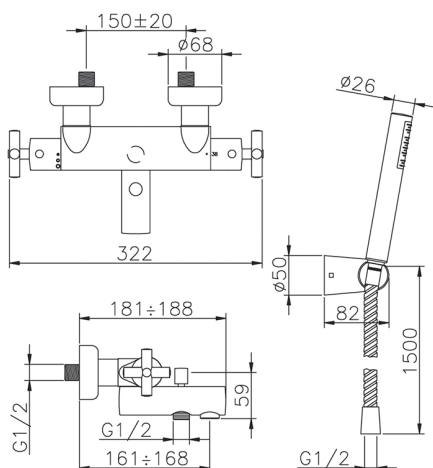

Bañera termostática con duplex SUITE_SUD27010

MODELO **SUD27010**

Bañera termostática con duplex, soporte duchita articulado mural, duchita una función minimalista Ø 27 mm ABS, flexible de Latón 150 cm

ACABADOS DISPONIBLES

-  **21** 21 Cromo
-  **40** 40 Negro Mate
-  **2F** 2F Níquel Cepillado
-  **2W** 2W Oro Cepillado

CARACTERÍSTICAS

Recambio Cartucho **24.04A.PP**

Cartucho Termostático Plus P 8X20

Termostático

El Termostático Huber es tu gestor personal del agua, ayudándote a manejar, controlar y ahorrar agua y energía.