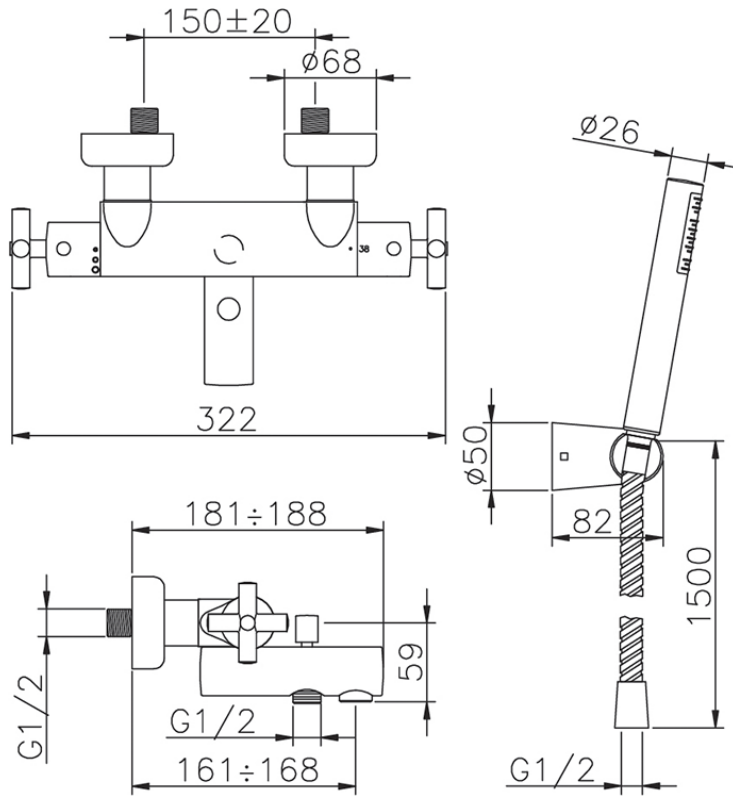

Bañera termostática con duplex SUITE_SUD27010

SUD27010

<https://es.huberitalia.com/banera-termostatica-con-duplex-suite-sud27010>

2024-12-22