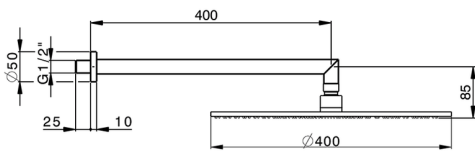

## Brazo ducha con rociador SHOWER\_SS013610

MODELO **SS013610**

Brazo ducha con rociador, rociador redondo Ø 400 mm es. 8 mm de LATÓN, brazo ducha L. 400 mm

ACABADOS DISPONIBLES

CARACTERÍSTICAS

2026-04-09