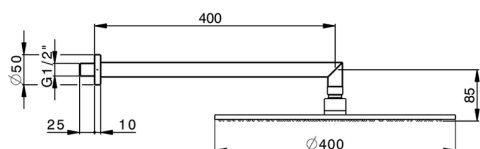

Brazo ducha con rociador SHOWER_SS013610

MODELO **SS013610**

Brazo ducha con rociador, rociador redondo Ø 400 mm es. 8 mm de LATÓN, brazo ducha L. 400 mm

ACABADOS DISPONIBLES

CARACTERÍSTICAS

2026-05-20