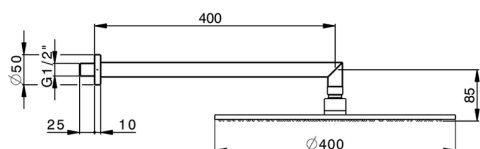

Brazo ducha con rociador SHOWER_SS013610

MODELO **SS013610**

Brazo ducha con rociador, rociador redondo Ø 400 mm es. 8 mm de LATÓN, brazo ducha L. 400 mm

ACABADOS DISPONIBLES

CARACTERÍSTICAS

2026-06-15