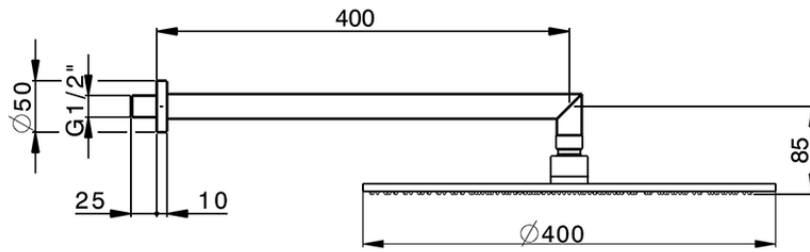

Brazo ducha con rociador SHOWER_SS013610

SS013610

<https://es.huberitalia.com/brazo-ducha-con-rociador-shower-ss013610>

2026-05-20