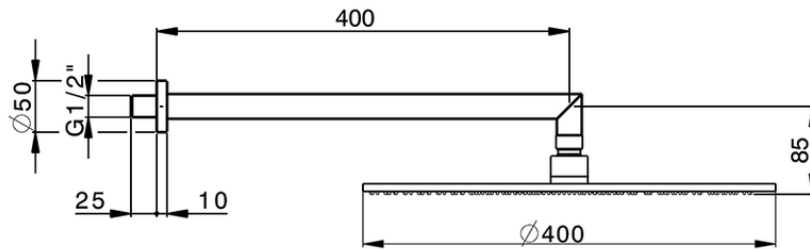

## Brazo ducha con rociador SHOWER\_SS013610

SS013610

<https://es.huberitalia.com/brazo-ducha-con-rociador-shower-ss013610>

2026-06-10