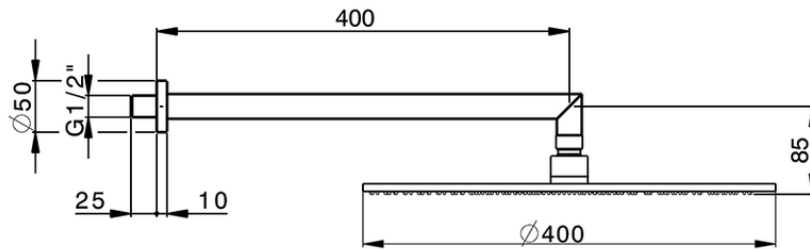

## Brazo ducha con rociador SHOWER\_SS013610

SS013610

<https://es.huberitalia.com/brazo-ducha-con-rociador-shower-ss013610>

2026-04-29