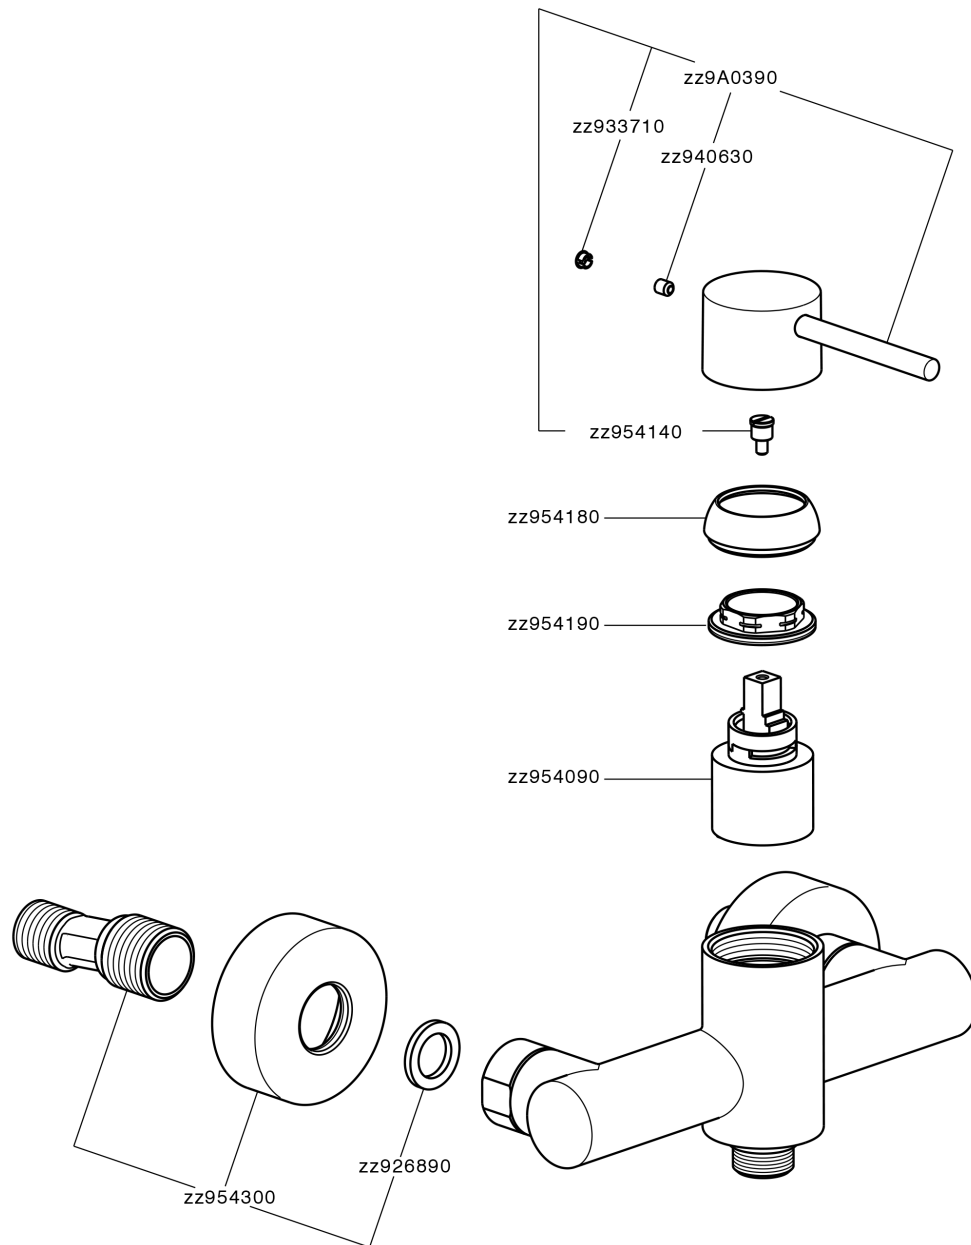

Ducha monomando M32_MT000440

MT000440

<https://es.huberitalia.com/ducha-monomando-m32-mt000440>

2025-04-12