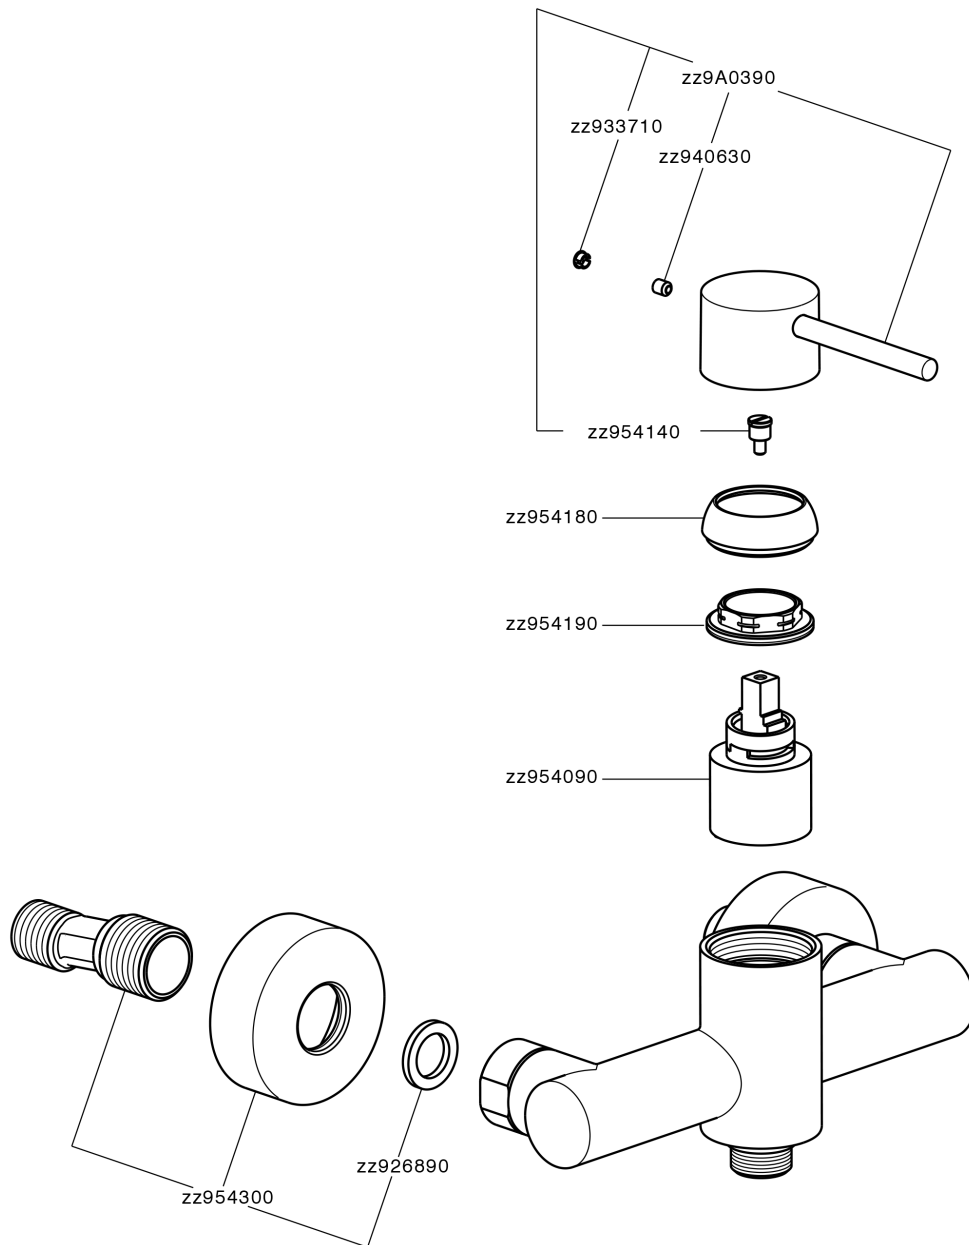

## Ducha monomando M32\_MT000440

MT000440

<https://es.huberitalia.com/ducha-monomando-m32-mt000440>

2025-04-12