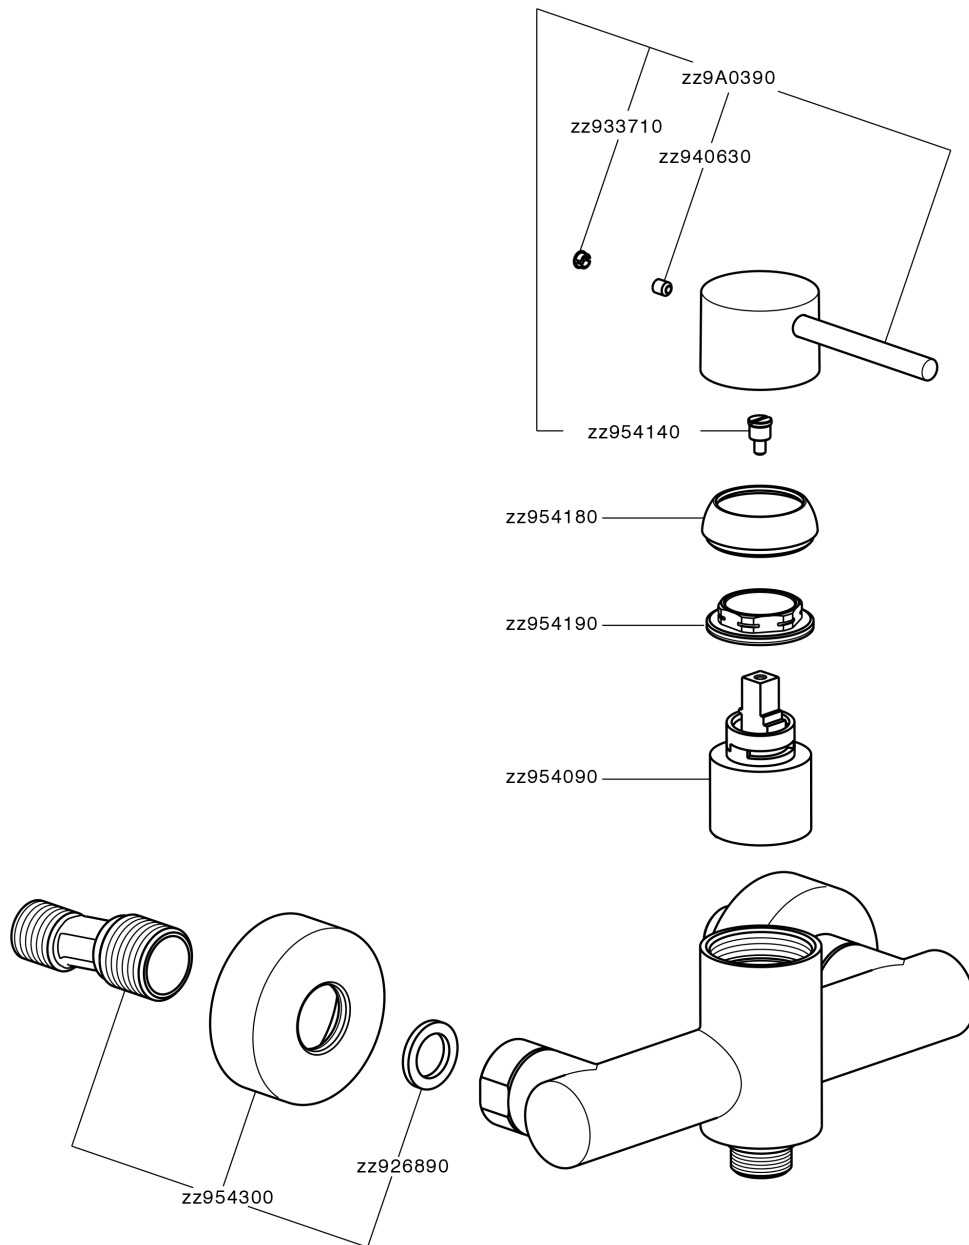

Ducha monomando M32_MT000440

MT000440

<https://es.huberitalia.com/ducha-monomando-m32-mt000440>

2025-04-09