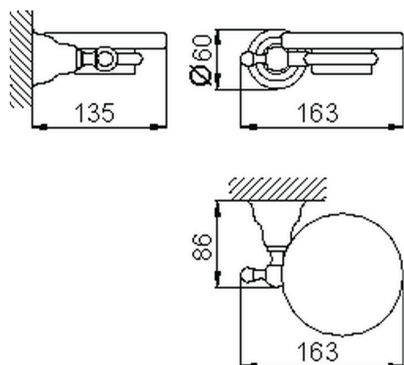

Jabonera CROISETTE_4022.01H.

MODELO **4022.01H.**

Jabonera,de pared recipiente de cerámica

ACABADOS DISPONIBLES

-  **AC** AC Níquel Satinado Cepillado
-  **BA** BA Bronce Viejo
-  **CR** CR Cromo
-  **2W** 2W Oro Cepillado