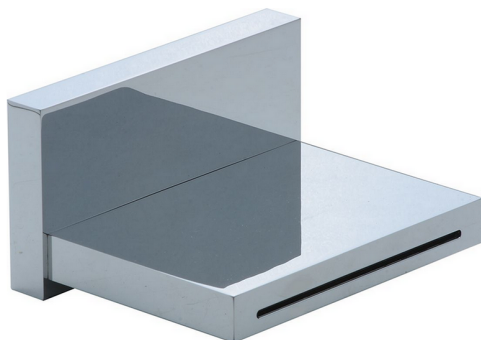

## Caño de erogación COMPLEMENTOS\_ZB002200

MODELO **ZB002200**

Caño de erogación, chorro cascada, conexión 1/2" M, L. 118 mm

ACABADOS DISPONIBLES

-  **21** 21 Cromo
-  **2B** 2B Níquel Brillo
-  **2F** 2F Níquel Cepillado
-  **2Q** 2Q Black Titanium
-  **40** 40 Negro Mate
-  **4Q** 4Q Blanco Mate