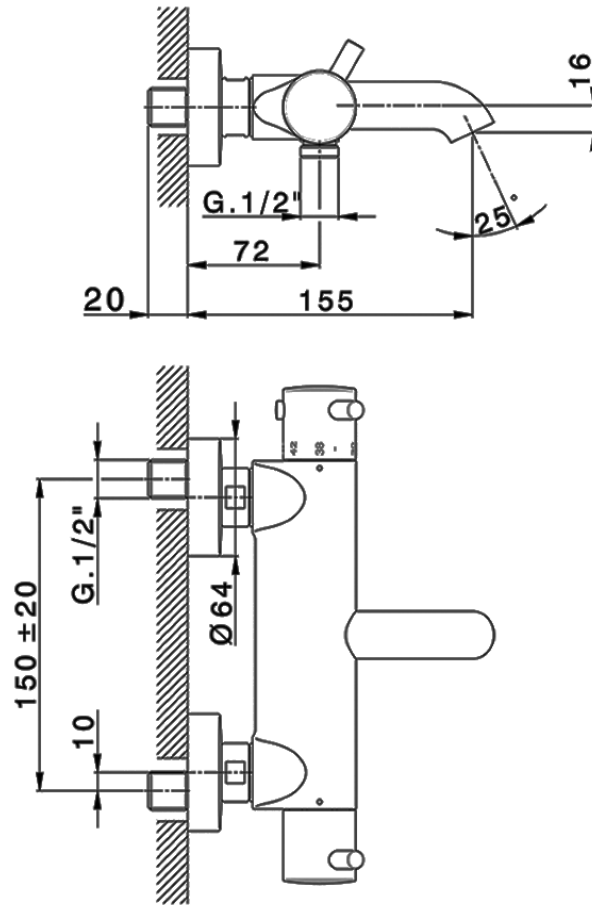

Bañera termostática NUOVA KIRUNA_K2T23016

K2T23016

<https://es.huberitalia.com/banera-termostatica-nuova-kiruna-k2t23016>

2024-09-19