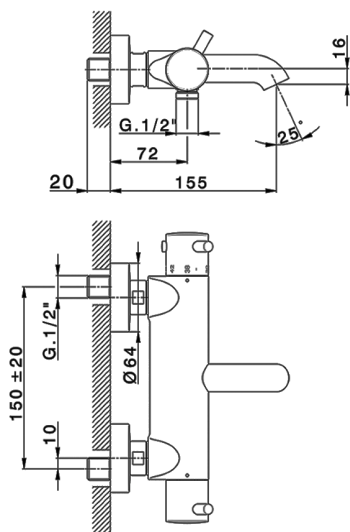

Bañera termostática NUOVA KIRUNA_K2T23016

MODELO **K2T23016**

Bañera termostática, sin conjunto ducha

ACABADOS DISPONIBLES

- 
21 21 Cromo
- 
26 26 Cobre Viejo
- 
2F 2F Níquel Cepillado
- 
2W 2W Oro Cepillado
- 
40 40 Negro Mate
- 
4Q 4Q Blanco Mate

CARACTERÍSTICAS

Recambio Cartucho **24.04A.PP**

Cartucho Termostático Plus P 8X20

DeviaStop

La tecnología Huber DeviaStop le permite ajustar el caudal de agua y dirigirla hacia la salida elegida (rociador superior, ducha de mano, etc.).