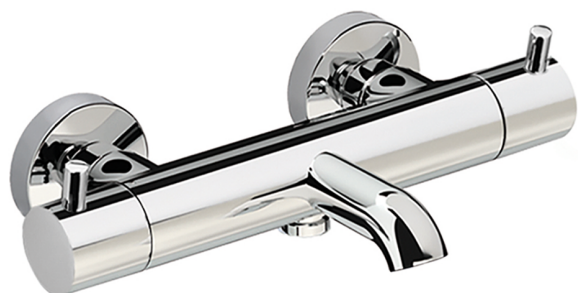

Bañera termostática NUOVA KIRUNA_K2T23016

MODELO **K2T23016**

Bañera termostática, sin conjunto ducha

ACABADOS DISPONIBLES

- 
21 21 Cromo
- 
26 26 Cobre Viejo
- 
2F 2F Níquel Cepillado
- 
2W 2W Oro Cepillado
- 
40 40 Negro Mate
- 
4Q 4Q Blanco Mate

CARACTERÍSTICAS

Recambio Cartucho **24.04A.PP**

Cartucho Termostático Plus P 8X20

DeviaStop

La tecnología Huber DeviaStop le permite ajustar el caudal de agua y dirigirla hacia la salida elegida (rociador superior, ducha de mano, etc.).