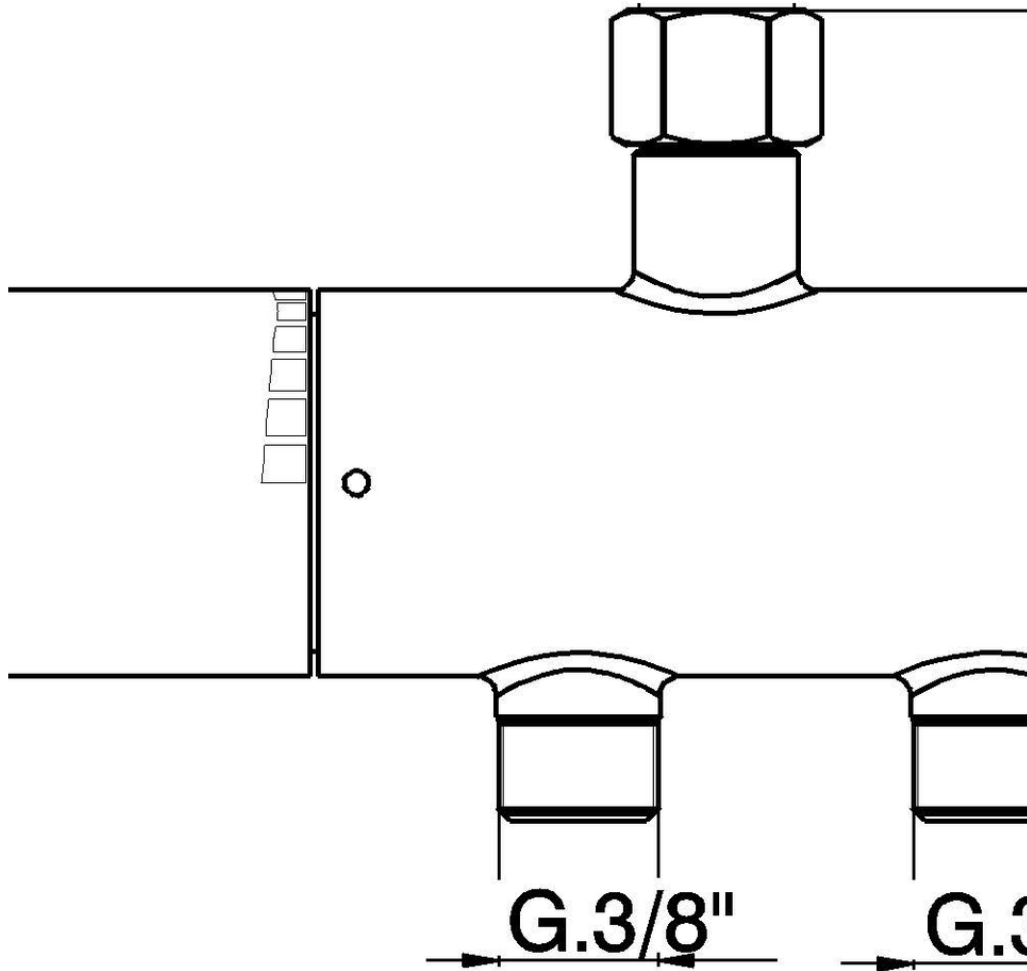

## Limitador de temperatura bajo lavabo CLINIC&TECHNICAL\_TYT83010

TYT83010

<https://es.huberitalia.com/limitador-de-temperatura-bajo-lavabo-clinictechnical-tyt83010>

2024-09-19