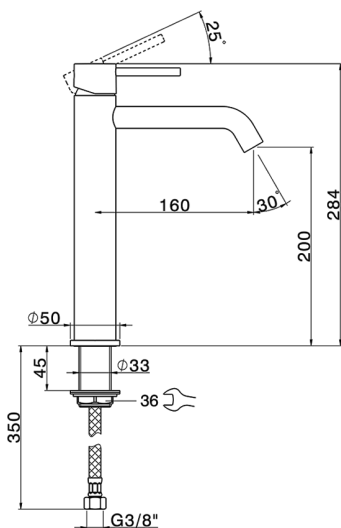

Lavabo monomando alto NUOVA KIRUNA_K2003540

MODELO **K2003540**

Lavabo monomando alto, sin desagüe, latiguillos acero G.3/8"

ACABADOS DISPONIBLES

-  **21** 21 Cromo
-  **26** 26 Cobre Viejo
-  **2F** 2F Níquel Cepillado
-  **2W** 2W Oro Cepillado
-  **40** 40 Negro Mate
-  **4Q** 4Q Blanco Mate

CARACTERÍSTICAS

Recambio Cartucho **ZZ99672000**

Cartucho Monomando 35 mm

EcoStop

La función EcoStop limita el caudal del agua aproximadamente el 50% de la salida máxima con una leve resistencia en la maneta. Basta con empujar ligeramente más allá de la mitad del tope sólo cuando se requiera la salida máxima de agua. Esto permitirá ahorrar hasta un 50% de agua.