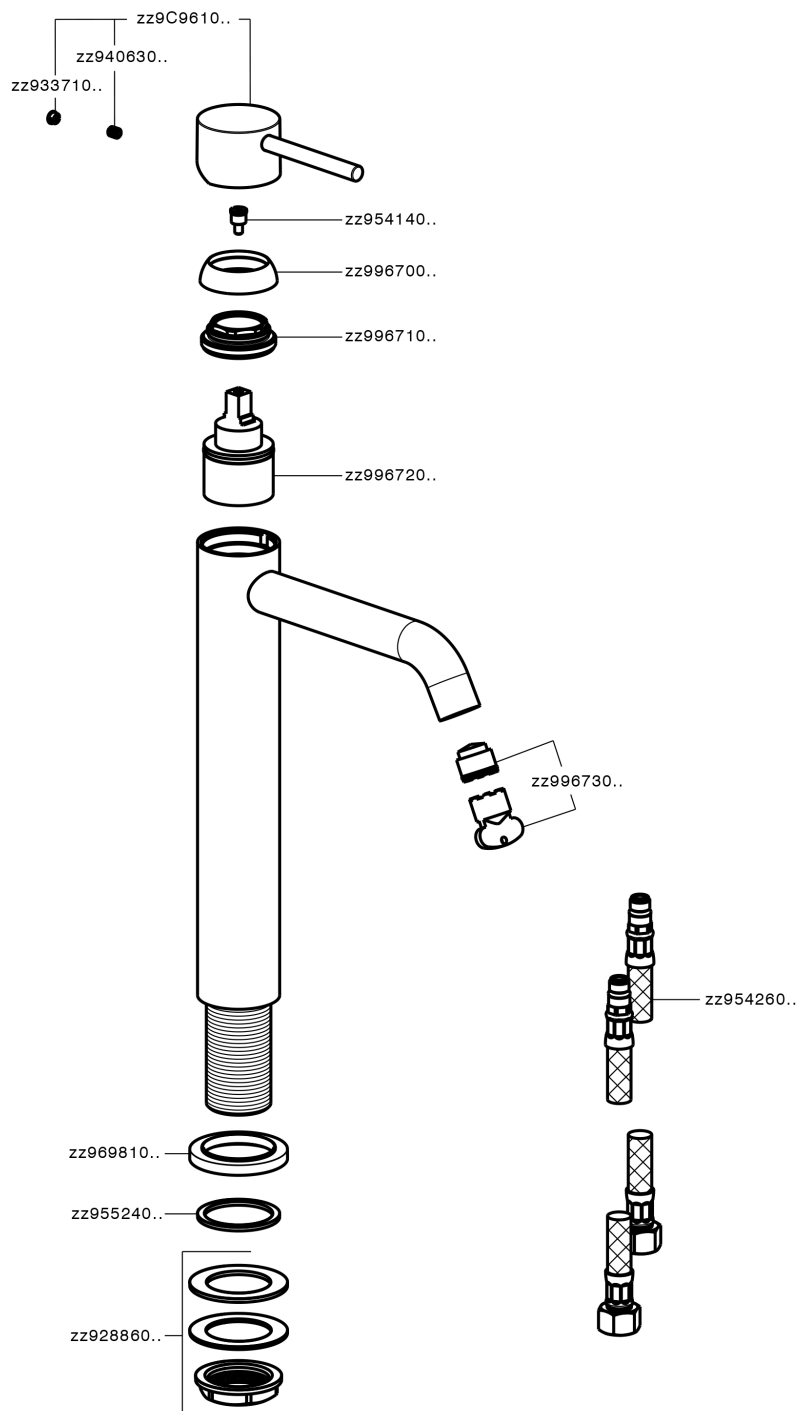

Lavabo monomando alto NUOVA KIRUNA_K2003540

K2003540

<https://es.huberitalia.com/lavabo-monomando-alto-nuova-kiruna-k2003540>

2026-04-17