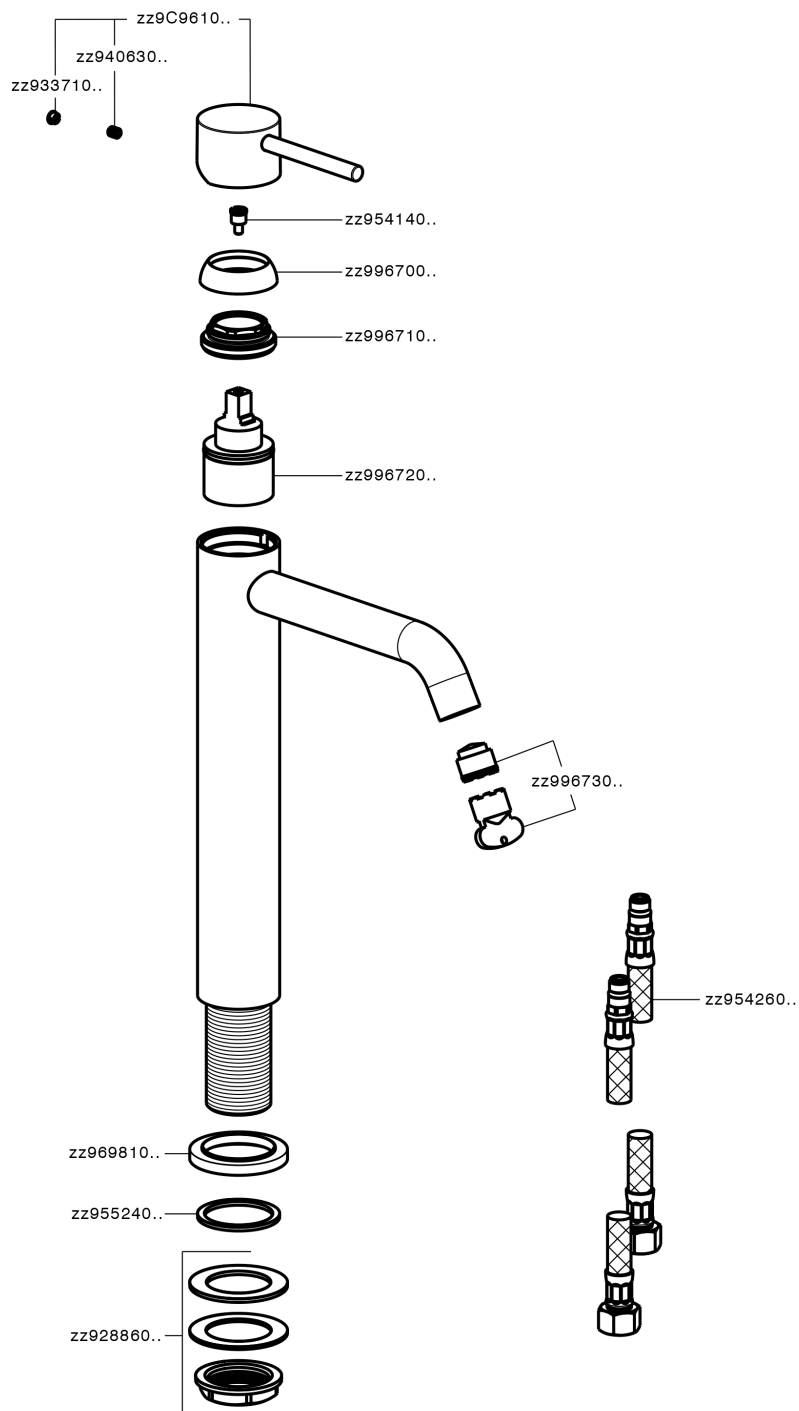

## Lavabo monomando alto NUOVA KIRUNA\_K2003540

K2003540

<https://es.huberitalia.com/lavabo-monomando-alto-nuova-kiruna-k2003540>

2026-07-04