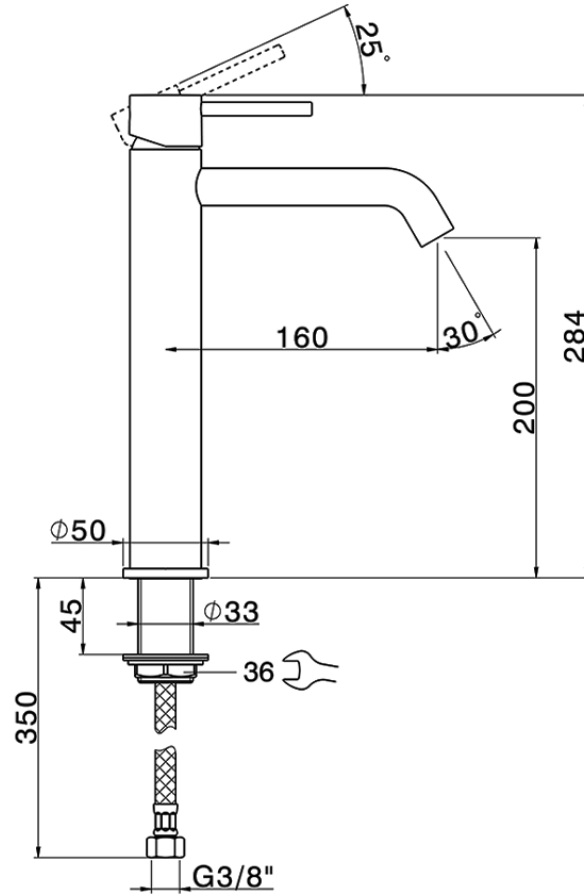

Lavabo monomando alto NUOVA KIRUNA_K2003540

K2003540

<https://es.huberitalia.com/lavabo-monomando-alto-nuova-kiruna-k2003540>

2026-05-22