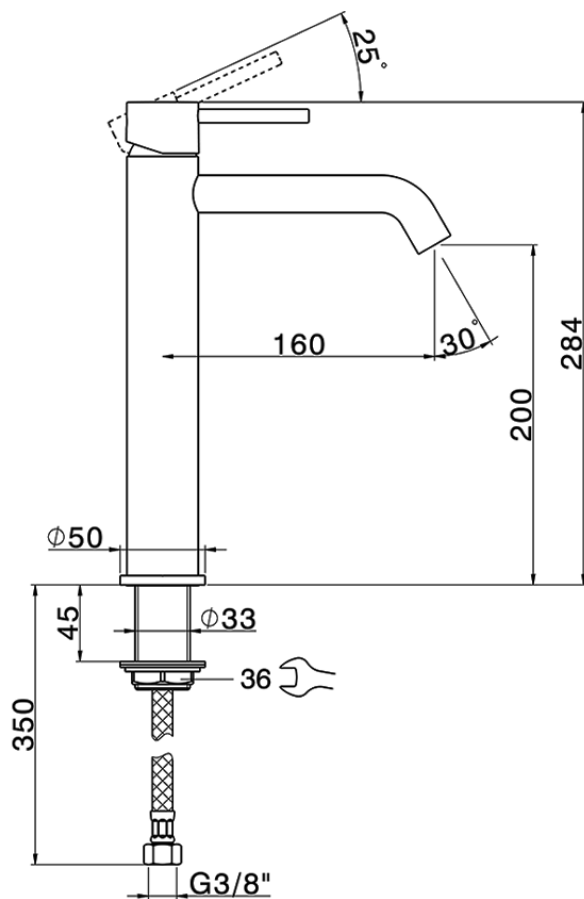

Lavabo monomando alto NUOVA KIRUNA_K2003540

K2003540

<https://es.huberitalia.com/lavabo-monomando-alto-nuova-kiruna-k2003540>

2026-07-04